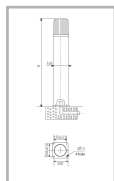

ГТУ07-100-004 (матовый б/подз.части h-1,0)

Код 01075

Особенности

- Решение для ландшафтного дизайна
- Ударопрочное защитное стекло: светостабилизированный поликарбонат, сохраняет коэффициент пропускания с течением времени
- Корпус: стальной с атмосферостойкой эмалью, устойчивый к агрессивной среде
- Слепящее действие сведено к минимуму
- Патрон E27
- Цветовая температура, цветопередача и световой поток определяются лампой. Лампа в комплект поставки не входит.

Цвет

По умолчанию:
Серый

Характеристики

Электрические			
Номинальная мощность	100 Вт	Напряжение сети	230 ± 10% В
Частота питания	50 ± 10% Гц	Коэффициент мощности, не менее	0,85
Класс защиты от поражения электрическим током	1		
Светотехнические			
Световой поток	8500 лм	Коэффициент полезного действия	63 %
Тип КСС	круглосимметричная синусная/синусная		
Эксплуатационные			
Тип источника света	ДРИ	Количество основных источников света	1
Патрон	E27	Способ установки светильника	Торшерный
Климатическое исполнение	УХЛ1	Степень защиты светильника	IP53
Степень защиты оптического отсека	IP53	Тип ПРА	ЭМПРА
Способ крепления	б/подз.части	Тип рассеивателя	матовый
Масса	22 кг	Габариты ДхВ	168x1000 мм
Срок службы светильника	10 лет	Гарантийный срок	18 мес