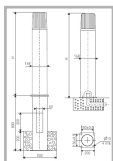

ГТУ07-100-003 (матовый б/подз.части h-0,5)

Код 01073

Особенности

- Решение для ландшафтного дизайна
- Ударопрочное защитное стекло: светостабилизированный поликарбонат, сохраняет коэффициент пропускания с течением времени
- Корпус: стальной с атмосферостойкой эмалью, устойчивый к агрессивной среде
- Слепящее действие сведено к минимуму
- Патрон E27
- Цветовая температура, цветопередача и световой поток определяются лампой. Лампа в комплект поставки не входит.

Цвет

По умолчанию:
Серый

Характеристики

Электрические			
Номинальная мощность	100 Вт	Напряжение сети	230 ± 10% В
Частота питания	50±10% Гц	Коэффициент мощности, не менее	0,85
Класс защиты от поражения электрическим током	1		
Светотехнические			
Световой поток	8500 лм	Коэффициент полезного действия	63 %
Тип КСС	круглосимметричная синусная/синусная		
Эксплуатационные			
Тип источника света	ДРИ	Количество основных источников света	1
Патрон	E27	Способ установки светильника	Торшерный
Климатическое исполнение	УХЛ1	Степень защиты светильника	IP53
Степень защиты оптического отсека	IP53	Тип ПРА	Е (электромагнитный источник)
Способ крепления	б/подз.части	Тип рассеивателя	матовый
Масса	12,5 кг	Габариты ДхВ	168х500 мм
Срок службы светильника	10 лет	Гарантийный срок	18 мес