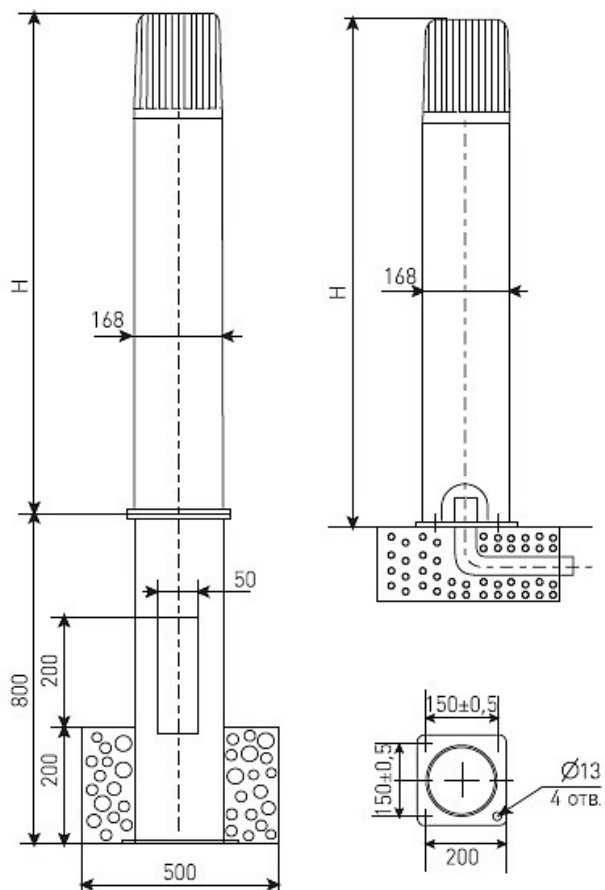

Чертеж

Примеры использования