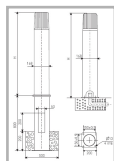

ГТУ07-100-003 (матовый б/подз.части h-0,5)

Код 01073

Особенности

- Решение для ландшафтного дизайна
- Ударопрочное защитное стекло: светостабилизированный поликарбонат, сохраняет коэффициент пропускания с течением времени
- Корпус: стальной с атмосферостойкой эмалью, устойчивый к агрессивной среде
- Слепящее действие сведено к минимуму
- Патрон E27
- Цветовая температура, цветопередача и световой поток определяются лампой. Лампа в комплект поставки не входит.

Цвет

По умолчанию:
Серый

Характеристики

Электрические			
Номинальная мощность	100 Вт	Напряжение сети	230 ± 10% В
Частота питания	50±10% Гц	Коэффициент мощности, не менее	0,85
Класс защиты от поражения электрическим током	1		
Светотехнические			
Световой поток	8500 лм	Коэффициент полезного действия	63 %
Тип КСС	круглосимметричная я синусная/синусная		
Эксплуатационные			
Тип источника света	ДРИ	Количество основных источников света	1
Патрон	E27	Способ установки светильника	Торшерный
Климатическое исполнение	УХЛ1	Степень защиты светильника	IP53
Степень защиты оптического отсека	IP53	Тип ПРА	ЭМПРА
Способ крепления	б/подз.части	Тип рассеивателя	матовый
Масса	12,5 кг	Габариты ДхВ	168x500 мм
Срок службы светильника	10 лет	Гарантийный срок	18 мес