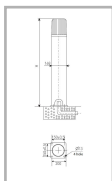

## ГТУ07-100-001 (прозрачный б/подз.части h-0,5)

Код 01070