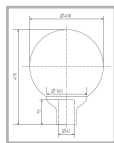

ЖТУ06-150-004 Шар (матовый)

Код 00551

Особенности

- Массовый сегмент. Классическая форма
- Ударопрочное защитное стекло: светостабилизированный поликарбонат, сохраняет коэффициент пропускания с течением времени
- Основание: термостойкая ударопрочная пластмасса
- Слепящее действие сведено к минимуму
- Цветовая температура, цветопередача и световой поток определяются лампой. Лампа в комплект поставки не входит.

Цвет

По умолчанию:
Серый

Покраска
в любой цвет

Характеристики

Электрические			
Номинальная мощность	150 Вт	Напряжение сети	230 ± 10% В
Частота питания	50±10% Гц	Коэффициент мощности, не менее	0,85
Класс защиты от поражения электрическим током	1		
Светотехнические			
Световой поток	14500 лм	Коэффициент полезного действия	68 %
Тип КСС	круглосимметричная равномерная/синусная		
Эксплуатационные			
Тип источника света	ДНаТ	Количество основных источников света	1
Патрон	E40	Способ установки светильника	Торшерный
Климатическое исполнение	УХЛ1	Степень защиты светильника	IP54
Степень защиты оптического отсека	IP54	Тип ПРА	ЭМПРА
Тип рассеивателя	матовый	Масса	4,9 кг
Габариты ДхВ	400x470 мм	Срок службы светильника	10 лет
Гарантийный срок	18 мес