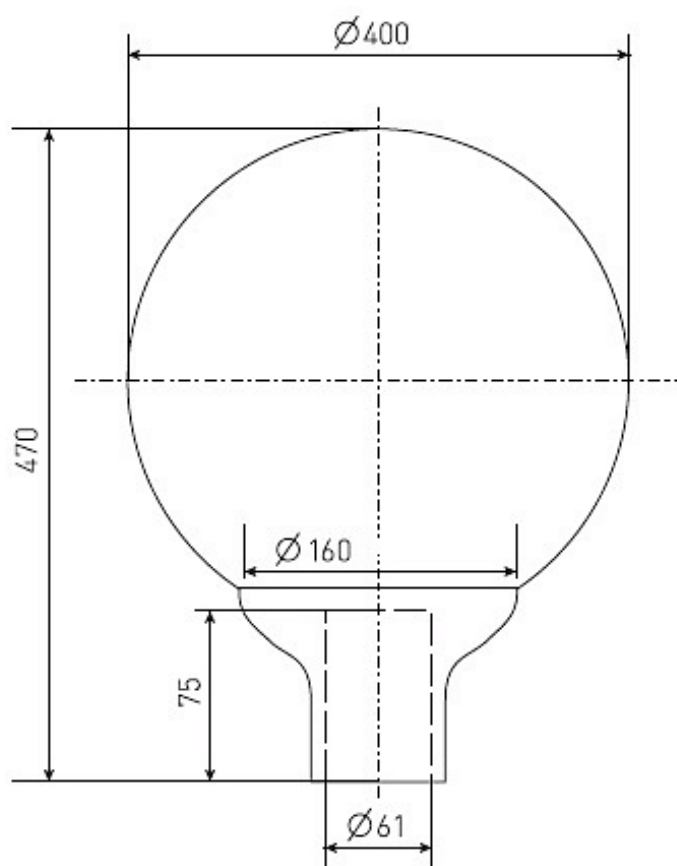

Чертеж

Примеры использования