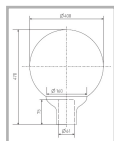

ЖТУ06-150-004 Шар (матовый)

Код 00551

Особенности

- Массовый сегмент. Классическая форма
- Ударопрочное защитное стекло: светостабилизированный поликарбонат, сохраняет коэффициент пропускания с течением времени
- Основание: термостойкая ударопрочная пластмасса
- Слепящее действие сведено к минимуму
- Цветовая температура, цветопередача и световой поток определяются лампой. Лампа в комплект поставки не входит.

Цвет

По умолчанию:
Серый

Покраска
в любой цвет

Характеристики

Электрические			
Номинальная мощность	150 Вт	Напряжение сети	230 ± 10% В
Частота питания	50±10% Гц	Коэффициент мощности, не менее	0,85
Класс защиты от поражения электрическим током	1		
Светотехнические			
Световой поток	14500 лм	Коэффициент полезного действия	68 %
Тип КСС	круглосимметричная равномерная/синусная		
Эксплуатационные			
Тип источника света	ДНаТ	Количество основных источников света	1
Патрон	E40	Способ установки светильника	Торшерный
Климатическое исполнение	УХЛ1	Степень защиты светильника	IP54
Степень защиты оптического отсека	IP54	Тип ПРА	Е (электромагнитный источник)
Тип рассеивателя	матовый	Масса	4,9 кг
Габариты ДхВ	400х470 мм	Срок службы светильника	10 лет
Гарантийный срок	18 мес