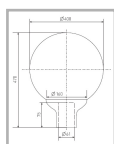

РТУ06-80-005 Шар (прозрачный)

Код 01093

Особенности

- Массовый сегмент. Классическая форма
- Ударопрочное защитное стекло: светостабилизированный поликарбонат, сохраняет коэффициент пропускания с течением времени
- Основание: термостойкая ударопрочная пластмасса
- Слепящее действие сведено к минимуму
- Цветовая температура, цветопередача и световой поток определяются лампой. Лампа в комплект поставки не входит.

Цвет

По умолчанию:
Серый

Покраска
в любой цвет

Характеристики

Электрические			
Номинальная мощность	80 Вт	Напряжение сети	230 ± 10% В
Частота питания	50±10% Гц	Коэффициент мощности, не менее	0,85
Класс защиты от поражения электрическим током	1		
Светотехнические			
Световой поток	3800 лм	Коэффициент полезного действия	70 %
Тип КСС	круглосимметричная равномерная/синусная		
Эксплуатационные			
Тип источника света	ДРЛ	Количество основных источников света	1
Патрон	E27	Способ установки светильника	Торшерный
Климатическое исполнение	У1	Степень защиты светильника	IP54
Степень защиты оптического отсека	IP54	Тип ПРА	Е (электромагнитный источник)
Тип рассеивателя	прозрачный	Масса	4,1 кг
Габариты ДхВ	400х470 мм	Срок службы светильника	10 лет
Гарантийный срок	18 мес