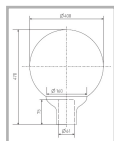

РТУ06-80-005 Шар (прозрачный)

Код 01093

Особенности

- Массовый сегмент. Классическая форма
- Ударопрочное защитное стекло: светостабилизированный поликарбонат, сохраняет коэффициент пропускания с течением времени
- Основание: термостойкая ударопрочная пластмасса
- Слепящее действие сведено к минимуму
- Цветовая температура, цветопередача и световой поток определяются лампой. Лампа в комплект поставки не входит.

Цвет

По умолчанию:
Серый

Покраска
в любой цвет

Характеристики

Электрические			
Номинальная мощность	80 Вт	Напряжение сети	230 ± 10% В
Частота питания	50±10% Гц	Коэффициент мощности, не менее	0,85
Класс защиты от поражения электрическим током	1		
Светотехнические			
Световой поток	3800 лм	Коэффициент полезного действия	70 %
Тип КСС	круглосимметричная равномерная/синусная		
Эксплуатационные			
Тип источника света	ДРЛ	Количество основных источников света	1
Патрон	E27	Способ установки светильника	Торшерный
Климатическое исполнение	У1	Степень защиты светильника	IP54
Степень защиты оптического отсека	IP54	Тип ПРА	Е (электромагнитный источник)
Тип рассеивателя	прозрачный	Масса	4,1 кг
Габариты ДхВ	400х470 мм	Срок службы светильника	10 лет
Гарантийный срок	18 мес