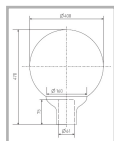

РТУ06-80-004 Шар (матовый)

Код 00646

Особенности

- Массовый сегмент. Классическая форма
- Ударопрочное защитное стекло: светостабилизированный поликарбонат, сохраняет коэффициент пропускания с течением времени
- Основание: термостойкая ударопрочная пластмасса
- Слепящее действие сведено к минимуму
- Цветовая температура, цветопередача и световой поток определяются лампой. Лампа в комплект поставки не входит.

Цвет

По умолчанию:
Серый

Покраска
в любой цвет

Характеристики

Электрические			
Номинальная мощность	80 Вт	Напряжение сети	230 ± 10% В
Частота питания	50±10% Гц	Коэффициент мощности, не менее	0,85
Класс защиты от поражения электрическим током	1		
Светотехнические			
Световой поток	3800 лм	Коэффициент полезного действия	67 %
Тип КСС	круглосимметричная равномерная/синусная		
Эксплуатационные			
Тип источника света	ДРЛ	Количество основных источников света	1
Патрон	E27	Способ установки светильника	Торшерный
Климатическое исполнение	У1	Степень защиты светильника	IP54
Степень защиты оптического отсека	IP54	Тип ПРА	E (электромагнитный источник)
Тип рассеивателя	матовый	Масса	4,1 кг
Габариты ДхВ	400х470 мм	Срок службы светильника	10 лет
Гарантийный срок	18 мес