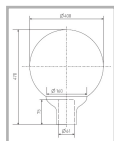

РТУ06-125-005 Шар (прозрачный)

Код 00636

Особенности

- Массовый сегмент. Классическая форма
- Ударопрочное защитное стекло: светостабилизированный поликарбонат, сохраняет коэффициент пропускания с течением времени
- Основание: термостойкая ударопрочная пластмасса
- Слепящее действие сведено к минимуму
- Цветовая температура, цветопередача и световой поток определяются лампой. Лампа в комплект поставки не входит.

Цвет

По умолчанию:
Серый

Покраска
в любой цвет

Характеристики

Электрические			
Номинальная мощность	125 Вт	Напряжение сети	230 ± 10% В
Частота питания	50±10% Гц	Коэффициент мощности, не менее	0,85
Класс защиты от поражения электрическим током	1		
Светотехнические			
Световой поток	6300 лм	Коэффициент полезного действия	66 %
Тип КСС	круглосимметричная синусная/синусная		
Эксплуатационные			
Тип источника света	ДРЛ	Количество основных источников света	1
Патрон	E27	Способ установки светильника	Торшерный
Климатическое исполнение	У1	Степень защиты светильника	IP54
Степень защиты оптического отсека	IP54	Тип ПРА	E (электромагнитный источник)
Тип рассеивателя	прозрачный	Масса	4,4 кг
Габариты ДхВ	400х470 мм	Срок службы светильника	10 лет
Гарантийный срок	18 мес