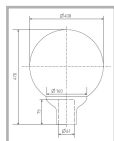

РТУ06-125-005 Шар (прозрачный)

Код 00636

Особенности

- Массовый сегмент. Классическая форма
- Ударопрочное защитное стекло: светостабилизированный поликарбонат, сохраняет коэффициент пропускания с течением времени
- Основание: термостойкая ударопрочная пластмасса
- Слепящее действие сведено к минимуму
- Цветовая температура, цветопередача и световой поток определяются лампой. Лампа в комплект поставки не входит.

Цвет

По умолчанию:
Серый

Покраска
в любой цвет

Характеристики

Электрические			
Номинальная мощность	125 Вт	Напряжение сети	230 ± 10% В
Частота питания	50±10% Гц	Коэффициент мощности, не менее	0,85
Класс защиты от поражения электрическим током	1		
Светотехнические			
Световой поток	6300 лм	Коэффициент полезного действия	66 %
Тип КСС	круглосимметричная синусная/синусная		
Эксплуатационные			
Тип источника света	ДРЛ	Количество основных источников света	1
Патрон	E27	Способ установки светильника	Торшерный
Климатическое исполнение	У1	Степень защиты светильника	IP54
Степень защиты оптического отсека	IP54	Тип ПРА	Е (электромагнитный источник)
Тип рассеивателя	прозрачный	Масса	4,4 кг
Габариты ДхВ	400х470 мм	Срок службы светильника	10 лет
Гарантийный срок	18 мес