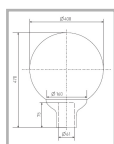

РТУ06-125-004 Шар (матовый)

Код 00634

Особенности

- Массовый сегмент. Классическая форма
- Ударопрочное защитное стекло: светостабилизированный поликарбонат, сохраняет коэффициент пропускания с течением времени
- Основание: термостойкая ударопрочная пластмасса
- Слепящее действие сведено к минимуму
- Цветовая температура, цветопередача и световой поток определяются лампой. Лампа в комплект поставки не входит.

Цвет

По умолчанию:
Серый

Покраска
в любой цвет

Характеристики

Электрические			
Номинальная мощность	125 Вт	Напряжение сети	230 ± 10% В
Частота питания	50±10% Гц	Коэффициент мощности, не менее	0,85
Класс защиты от поражения электрическим током	1		
Светотехнические			
Световой поток	6300 лм	Коэффициент полезного действия	67 %
Тип КСС	круглосимметричная равномерная/синусная		
Эксплуатационные			
Тип источника света	ДРЛ	Количество основных источников света	1
Патрон	E27	Способ установки светильника	Торшерный
Климатическое исполнение	У1	Степень защиты светильника	IP54
Степень защиты оптического отсека	IP54	Тип ПРА	Е (электромагнитный источник)
Тип рассеивателя	матовый	Масса	4,4 кг
Габариты ДхВ	400х470 мм	Срок службы светильника	10 лет
Гарантийный срок	18 мес