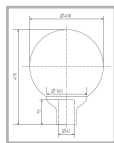

РТУ06-125-004 Шар (матовый)

Код 00634

Особенности

- Массовый сегмент. Классическая форма
- Ударопрочное защитное стекло: светостабилизированный поликарбонат, сохраняет коэффициент пропускания с течением времени
- Основание: термостойкая ударопрочная пластмасса
- Слепящее действие сведено к минимуму
- Цветовая температура, цветопередача и световой поток определяются лампой. Лампа в комплект поставки не входит.

Цвет

По умолчанию:
Серый

Покраска
в любой цвет

Характеристики

Электрические			
Номинальная мощность	125 Вт	Напряжение сети	230 ± 10% В
Частота питания	50±10% Гц	Коэффициент мощности, не менее	0,85
Класс защиты от поражения электрическим током	1		
Светотехнические			
Световой поток	6300 лм	Коэффициент полезного действия	67 %
Тип КСС	круглосимметричная равномерная/синусная		
Эксплуатационные			
Тип источника света	ДРЛ	Количество основных источников света	1
Патрон	E27	Способ установки светильника	Торшерный
Климатическое исполнение	У1	Степень защиты светильника	IP54
Степень защиты оптического отсека	IP54	Тип ПРА	E (электромагнитный источник)
Тип рассеивателя	матовый	Масса	4,4 кг
Габариты ДхВ	400х470 мм	Срок службы светильника	10 лет
Гарантийный срок	18 мес