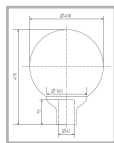

ГТУ06-70-005 Шар (прозрачный)

Код 01029

Особенности

- Массовый сегмент. Классическая форма
- Ударопрочное защитное стекло: светостабилизированный поликарбонат, сохраняет коэффициент пропускания с течением времени
- Основание: термостойкая ударопрочная пластмасса
- Слепящее действие сведено к минимуму
- Цветовая температура, цветопередача и световой поток определяются лампой. Лампа в комплект поставки не входит.

Цвет

По умолчанию:
Серый

Покраска
в любой цвет

Характеристики

Электрические			
Номинальная мощность	70 Вт	Напряжение сети	230 ± 10% В
Частота питания	50±10% Гц	Коэффициент мощности, не менее	0,85
Класс защиты от поражения электрическим током	1		
Светотехнические			
Световой поток	5200 лм	Коэффициент полезного действия	70 %
Тип КСС	круглосимметричная синусная/полуширокая		
Эксплуатационные			
Тип источника света	ДРИ	Количество основных источников света	1
Патрон	E27	Способ установки светильника	Торшерный
Климатическое исполнение	УХЛ1	Степень защиты светильника	IP54
Степень защиты оптического отсека	IP54	Тип ПРА	E (электромагнитный источник)
Тип рассеивателя	прозрачный	Масса	4,4 кг
Габариты ДхВ	400х470 мм	Срок службы светильника	10 лет
Гарантийный срок	18 мес