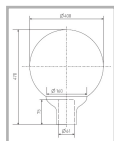

ГТУ06-70-005 Шар (прозрачный)

Код 01029

Особенности

- Массовый сегмент. Классическая форма
- Ударопрочное защитное стекло: светостабилизированный поликарбонат, сохраняет коэффициент пропускания с течением времени
- Основание: термостойкая ударопрочная пластмасса
- Слепящее действие сведено к минимуму
- Цветовая температура, цветопередача и световой поток определяются лампой. Лампа в комплект поставки не входит.

Цвет

По умолчанию:
Серый

Покраска
в любой цвет

Характеристики

Электрические			
Номинальная мощность	70 Вт	Напряжение сети	230 ± 10% В
Частота питания	50±10% Гц	Коэффициент мощности, не менее	0,85
Класс защиты от поражения электрическим током	1		
Светотехнические			
Световой поток	5200 лм	Коэффициент полезного действия	70 %
Тип КСС	круглосимметричная синусная/полуширокая		
Эксплуатационные			
Тип источника света	ДРИ	Количество основных источников света	1
Патрон	E27	Способ установки светильника	Торшерный
Климатическое исполнение	УХЛ1	Степень защиты светильника	IP54
Степень защиты оптического отсека	IP54	Тип ПРА	E (электромагнитный источник)
Тип рассеивателя	прозрачный	Масса	4,4 кг
Габариты ДхВ	400х470 мм	Срок службы светильника	10 лет
Гарантийный срок	18 мес