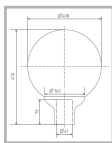

ГТУ06-70-004 Шар (матовый)

Код 00528

Особенности

- Массовый сегмент. Классическая форма
- Ударопрочное защитное стекло: светостабилизированный поликарбонат, сохраняет коэффициент пропускания с течением времени
- Основание: термостойкая ударопрочная пластмасса
- Слепящее действие сведено к минимуму
- Цветовая температура, цветопередача и световой поток определяются лампой. Лампа в комплект поставки не входит.

Цвет

По умолчанию:
Серый

Покраска
в любой цвет

Характеристики

Электрические			
Номинальная мощность	70 Вт	Напряжение сети	230 ± 10% В
Частота питания	50±10% Гц	Коэффициент мощности, не менее	0,85
Класс защиты от поражения электрическим током	1		
Светотехнические			
Световой поток	5200 лм	Коэффициент полезного действия	69 %
Тип КСС	круглосимметричная равномерная/синусная		
Эксплуатационные			
Тип источника света	ДРИ	Количество основных источников света	1
Патрон	E27	Способ установки светильника	Торшерный
Климатическое исполнение	УХЛ1	Степень защиты светильника	IP54
Степень защиты оптического отсека	IP54	Тип ПРА	E (электромагнитный источник)
Тип рассеивателя	матовый	Масса	3,8 кг
Габариты ДхВ	400х470 мм	Срок службы светильника	10 лет
Гарантийный срок	18 мес