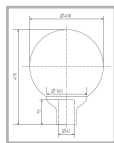

ГТУ06-70-004 Шар (матовый)

Код 00528

Особенности

- Массовый сегмент. Классическая форма
- Ударопрочное защитное стекло: светостабилизированный поликарбонат, сохраняет коэффициент пропускания с течением времени
- Основание: термостойкая ударопрочная пластмасса
- Слепящее действие сведено к минимуму
- Цветовая температура, цветопередача и световой поток определяются лампой. Лампа в комплект поставки не входит.

Цвет

По умолчанию:
Серый

Покраска
в любой цвет

Характеристики

Электрические			
Номинальная мощность	70 Вт	Напряжение сети	230 ± 10% В
Частота питания	50±10% Гц	Коэффициент мощности, не менее	0,85
Класс защиты от поражения электрическим током	1		
Светотехнические			
Световой поток	5200 лм	Коэффициент полезного действия	69 %
Тип КСС	круглосимметричная равномерная/синусная		
Эксплуатационные			
Тип источника света	ДРИ	Количество основных источников света	1
Патрон	E27	Способ установки светильника	Торшерный
Климатическое исполнение	УХЛ1	Степень защиты светильника	IP54
Степень защиты оптического отсека	IP54	Тип ПРА	E (электромагнитный источник)
Тип рассеивателя	матовый	Масса	3,8 кг
Габариты ДхВ	400х470 мм	Срок службы светильника	10 лет
Гарантийный срок	18 мес