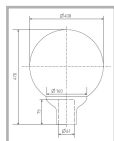

ГТУ06-70-004 Шар (матовый)

Код 00528

Особенности

- Массовый сегмент. Классическая форма
- Ударопрочное защитное стекло: светостабилизированный поликарбонат, сохраняет коэффициент пропускания с течением времени
- Основание: термостойкая ударопрочная пластмасса
- Слепящее действие сведено к минимуму
- Цветовая температура, цветопередача и световой поток определяются лампой. Лампа в комплект поставки не входит.

Цвет

По умолчанию:
Серый

Покраска
в любой цвет

Характеристики

Электрические			
Номинальная мощность	70 Вт	Напряжение сети	230 ± 10% В
Частота питания	50±10% Гц	Коэффициент мощности, не менее	0,85
Класс защиты от поражения электрическим током	1		
Светотехнические			
Световой поток	5200 лм	Коэффициент полезного действия	69 %
Тип КСС	круглосимметричная равномерная/синусная		
Эксплуатационные			
Тип источника света	ДРИ	Количество основных источников света	1
Патрон	E27	Способ установки светильника	Торшерный
Климатическое исполнение	УХЛ1	Степень защиты светильника	IP54
Степень защиты оптического отсека	IP54	Тип ПРА	E (электромагнитный источник)
Тип рассеивателя	матовый	Масса	3,8 кг
Габариты ДхВ	400х470 мм	Срок службы светильника	10 лет
Гарантийный срок	18 мес