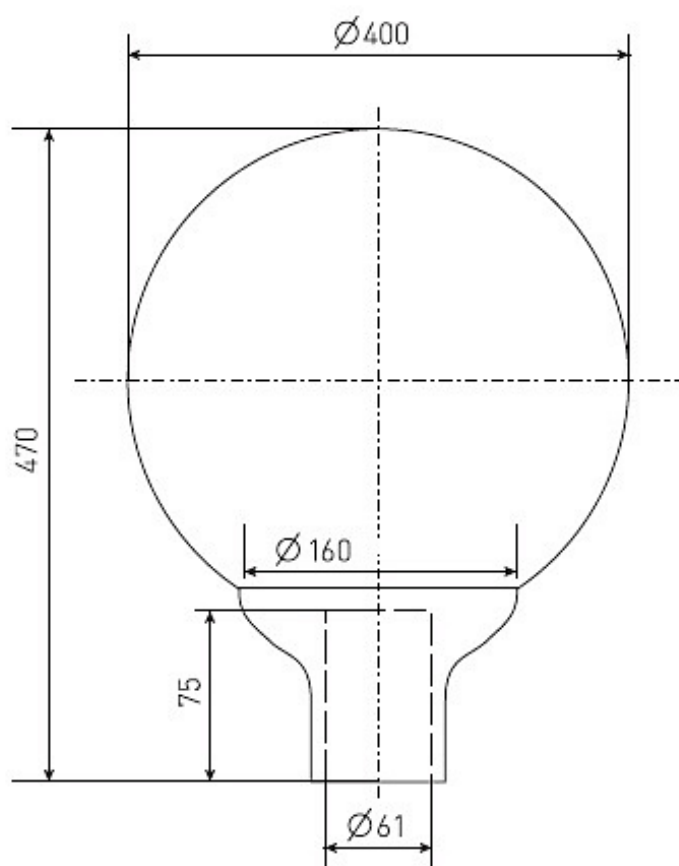

Чертеж

Примеры использования