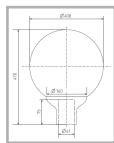

ГТУ06-35-005 УХЛ1 Шар (прозрачн.)

Код 05953

Особенности

- Массовый сегмент. Классическая форма
- Ударопрочное защитное стекло: светостабилизированный поликарбонат, сохраняет коэффициент пропускания с течением времени
- Основание: термостойкая ударопрочная пластмасса
- Слепящее действие сведено к минимуму
- Цветовая температура, цветопередача и световой поток определяются лампой. Лампа в комплект поставки не входит.

Цвет

По умолчанию:
Серый

Покраска
в любой цвет

Характеристики

Электрические			
Номинальная мощность	35 Вт	Напряжение сети	230 ± 10% В
Частота питания	50 ± 10% Гц	Коэффициент мощности, не менее	0,85
Класс защиты от поражения электрическим током	1		
Светотехнические			
Световой поток	3300 лм	Коэффициент полезного действия	69 %
Тип КСС	круглосимметричная полуширокая/полуширокая		
Эксплуатационные			
Тип источника света	ДРИ	Количество основных источников света	1
Патрон	G12	Климатическое исполнение	УХЛ1
Степень защиты светильника	IP54	Степень защиты оптического отсека	IP54
Масса	4,4 кг	Габариты ДхВ	400х470 мм
Срок службы светильника	10 лет	Гарантийный срок	18 мес