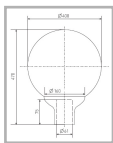

ГТУ06-35-005 УХЛ1 Шар (прозрачн.)

Код 05953

Особенности

- Массовый сегмент. Классическая форма
- Ударопрочное защитное стекло: светостабилизированный поликарбонат, сохраняет коэффициент пропускания с течением времени
- Основание: термостойкая ударопрочная пластмасса
- Слепящее действие сведено к минимуму
- Цветовая температура, цветопередача и световой поток определяются лампой. Лампа в комплект поставки не входит.

Цвет

По умолчанию:
Серый

Покраска
в любой цвет

Характеристики

Электрические			
Номинальная мощность	35 Вт	Напряжение сети	230 ± 10% В
Частота питания	50 ± 10% Гц	Коэффициент мощности, не менее	0,85
Класс защиты от поражения электрическим током	1		
Светотехнические			
Световой поток	3300 лм	Коэффициент полезного действия	69 %
Тип КСС	круглосимметричная полуширокая/полуширокая		
Эксплуатационные			
Тип источника света	ДРИ	Количество основных источников света	1
Патрон	G12	Климатическое исполнение	УХЛ1
Степень защиты светильника	IP54	Степень защиты оптического отсека	IP54
Масса	4,4 кг	Габариты ДхВ	400х470 мм
Срок службы светильника	10 лет	Гарантийный срок	18 мес