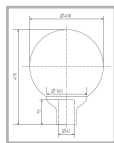

ГТУ06-35-004 УХЛ1 Шар (матовый)

Код 05952

Особенности

- Массовый сегмент. Классическая форма
- Ударопрочное защитное стекло: светостабилизированный поликарбонат, сохраняет коэффициент пропускания с течением времени
- Основание: термостойкая ударопрочная пластмасса
- Слепящее действие сведено к минимуму
- Цветовая температура, цветопередача и световой поток определяются лампой. Лампа в комплект поставки не входит.

Цвет

По умолчанию:
Серый

Покраска
в любой цвет

Характеристики

Электрические			
Номинальная мощность	35 Вт	Напряжение сети	230 ± 10% В
Частота питания	50 ± 10% Гц	Коэффициент мощности, не менее	0,85
Класс защиты от поражения электрическим током	1		
Светотехнические			
Световой поток	3300 лм	Коэффициент полезного действия	69 %
Тип КСС	круглосимметричная равномерная/синусная		
Эксплуатационные			
Тип источника света	ДРИ	Количество основных источников света	1
Патрон	G12	Климатическое исполнение	УХЛ1
Степень защиты светильника	IP54	Степень защиты оптического отсека	IP54
Масса	3,8 кг	Габариты ДхВ	400х470 мм
Срок службы светильника	10 лет	Гарантийный срок	18 мес