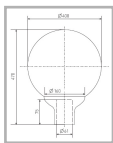

ГТУ06-35-004 УХЛ1 Шар (матовый)

Код 05952

Особенности

- Массовый сегмент. Классическая форма
- Ударопрочное защитное стекло: светостабилизированный поликарбонат, сохраняет коэффициент пропускания с течением времени
- Основание: термостойкая ударопрочная пластмасса
- Слепящее действие сведено к минимуму
- Цветовая температура, цветопередача и световой поток определяются лампой. Лампа в комплект поставки не входит.

Цвет

По умолчанию:
Серый

Покраска
в любой цвет

Характеристики

Электрические			
Номинальная мощность	35 Вт	Напряжение сети	230 ± 10% В
Частота питания	50 ± 10% Гц	Коэффициент мощности, не менее	0,85
Класс защиты от поражения электрическим током	1		
Светотехнические			
Световой поток	3300 лм	Коэффициент полезного действия	69 %
Тип КСС	круглосимметричная равномерная/синусная		
Эксплуатационные			
Тип источника света	ДРИ	Количество основных источников света	1
Патрон	G12	Климатическое исполнение	УХЛ1
Степень защиты светильника	IP54	Степень защиты оптического отсека	IP54
Масса	3,8 кг	Габариты ДхВ	400х470 мм
Срок службы светильника	10 лет	Гарантийный срок	18 мес