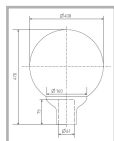

ГТУ06-150-005 Шар (прозрачный)

Код 01027

Особенности

- Массовый сегмент. Классическая форма
- Ударопрочное защитное стекло: светостабилизированный поликарбонат, сохраняет коэффициент пропускания с течением времени
- Основание: термостойкая ударопрочная пластмасса
- Слепящее действие сведено к минимуму
- Цветовая температура, цветопередача и световой поток определяются лампой. Лампа в комплект поставки не входит.

Цвет

По умолчанию:
Серый

Покраска
в любой цвет

Характеристики

Электрические			
Номинальная мощность	150 Вт	Напряжение сети	230 ± 10% В
Частота питания	50±10% Гц	Коэффициент мощности, не менее	0,85
Класс защиты от поражения электрическим током	1		
Светотехнические			
Световой поток	12500 лм	Коэффициент полезного действия	70 %
Тип КСС	круглосимметричная синусная/полуширокая		
Эксплуатационные			
Тип источника света	ДРИ	Количество основных источников света	1
Патрон	E27	Способ установки светильника	Торшерный
Климатическое исполнение	УХЛ1	Степень защиты светильника	IP54
Степень защиты оптического отсека	IP54	Тип ПРА	E (электромагнитный источник)
Тип рассеивателя	прозрачный	Масса	5,4 кг
Габариты ДхВ	400х470 мм	Срок службы светильника	10 лет
Гарантийный срок	18 мес