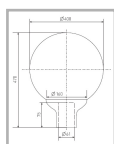

ГТУ06-100-004 Шар (матовый)

Код 00518

Особенности

- Массовый сегмент. Классическая форма
- Ударопрочное защитное стекло: светостабилизированный поликарбонат, сохраняет коэффициент пропускания с течением времени
- Основание: термостойкая ударопрочная пластмасса
- Слепящее действие сведено к минимуму
- Цветовая температура, цветопередача и световой поток определяются лампой. Лампа в комплект поставки не входит.

Цвет

По умолчанию:
Серый

Покраска
в любой цвет

Характеристики

Электрические			
Номинальная мощность	100 Вт	Напряжение сети	230 ± 10% В
Частота питания	50±10% Гц	Коэффициент мощности, не менее	0,85
Класс защиты от поражения электрическим током	1		
Светотехнические			
Световой поток	8500 лм	Коэффициент полезного действия	69 %
Тип КСС	круглосимметричная равномерная/синусная		
Эксплуатационные			
Тип источника света	ДРИ	Количество основных источников света	1
Патрон	E27	Способ установки светильника	Торшерный
Климатическое исполнение	УХЛ1	Степень защиты светильника	IP54
Степень защиты оптического отсека	IP54	Тип ПРА	E (электромагнитный источник)
Тип рассеивателя	матовый	Масса	4,3 кг
Габариты ДхВ	400х470 мм	Срок службы светильника	10 лет
Гарантийный срок	18 мес