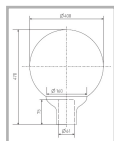

ГТУ06-100-004 Шар (матовый)

Код 00518

Особенности

- Массовый сегмент. Классическая форма
- Ударопрочное защитное стекло: светостабилизированный поликарбонат, сохраняет коэффициент пропускания с течением времени
- Основание: термостойкая ударопрочная пластмасса
- Слепящее действие сведено к минимуму
- Цветовая температура, цветопередача и световой поток определяются лампой. Лампа в комплект поставки не входит.

Цвет

По умолчанию:
Серый

Покраска
в любой цвет

Характеристики

Электрические			
Номинальная мощность	100 Вт	Напряжение сети	230 ± 10% В
Частота питания	50±10% Гц	Коэффициент мощности, не менее	0,85
Класс защиты от поражения электрическим током	1		
Светотехнические			
Световой поток	8500 лм	Коэффициент полезного действия	69 %
Тип КСС	круглосимметричная равномерная/синусная		
Эксплуатационные			
Тип источника света	ДРИ	Количество основных источников света	1
Патрон	E27	Способ установки светильника	Торшерный
Климатическое исполнение	УХЛ1	Степень защиты светильника	IP54
Степень защиты оптического отсека	IP54	Тип ПРА	E (электромагнитный источник)
Тип рассеивателя	матовый	Масса	4,3 кг
Габариты ДхВ	400х470 мм	Срок службы светильника	10 лет
Гарантийный срок	18 мес