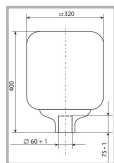

ЖТУ06-70-050 Одиссей (матовый)

Код 00570

Особенности

- Массовый сегмент. Классика в кубе
- Ударопрочное защитное стекло: светостабилизированный поликарбонат, сохраняет коэффициент пропускания с течением времени
- Основание: термостойкая ударопрочная пластмасса
- Слепящее действие сведено к минимуму
- Цветовая температура, цветопередача и световой поток определяются лампой. Лампа в комплект поставки не входит.

Цвет

По умолчанию:
Серый

Покраска
в любой цвет

Характеристики

Электрические			
Номинальная мощность	70 Вт	Напряжение сети	230 ± 10% В
Частота питания	50 ± 10% Гц	Коэффициент мощности, не менее	0,85
Класс защиты от поражения электрическим током	1		
Светотехнические			
Световой поток	6000 лм	Коэффициент полезного действия	63 %
Тип КСС	круглосимметричная равномерная/синусная		
Эксплуатационные			
Тип источника света	ДНаТ	Количество основных источников света	1
Патрон	E27	Способ установки светильника	Торшерный
Климатическое исполнение	УХЛ1	Степень защиты светильника	IP54
Степень защиты оптического отсека	IP54	Тип ПРА	E (электромагнитный источник)
Тип рассеивателя	матовый	Масса	3,7 кг
Габариты ДхШхВ	320x320x400 мм	Срок службы светильника	10 лет
Гарантийный срок	18 мес