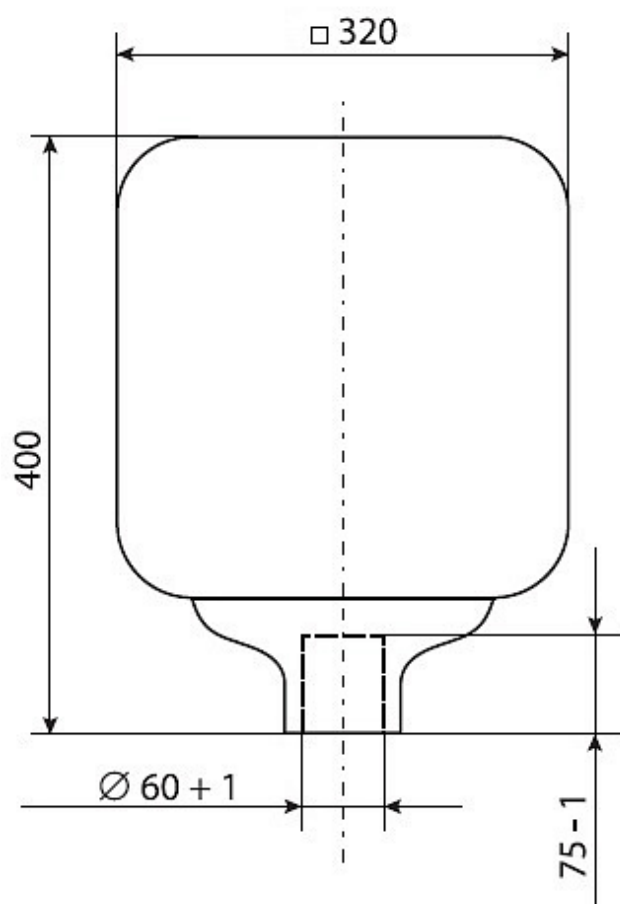

Чертеж

Примеры использования