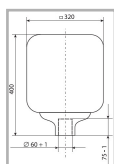

РТУ06-80-051 Одиссей (прозрачный)

Код 00652

Особенности

- Массовый сегмент. Классика в кубе
- Ударопрочное защитное стекло: светостабилизированный поликарбонат, сохраняет коэффициент пропускания с течением времени
- Основание: термостойкая ударопрочная пластмасса
- Слепящее действие сведено к минимуму
- Цветовая температура, цветопередача и световой поток определяются лампой. Лампа в комплект поставки не входит.

Цвет

По умолчанию:
Серый

Покраска
в любой цвет

Характеристики

Электрические			
Номинальная мощность	80 Вт	Напряжение сети	230 ± 10% В
Частота питания	50 ± 10% Гц	Коэффициент мощности, не менее	0,85
Класс защиты от поражения электрическим током	1		
Светотехнические			
Световой поток	3800 лм	Коэффициент полезного действия	65 %
Тип КСС	круглосимметричная синусная/синусная		
Эксплуатационные			
Тип источника света	ДРЛ	Количество основных источников света	1
Патрон	E27	Способ установки светильника	Торшерный
Климатическое исполнение	У1	Степень защиты светильника	IP54
Степень защиты оптического отсека	IP54	Тип ПРА	ЭМПРА
Тип рассеивателя	прозрачный	Масса	4 кг
Габариты ДхШхВ	320x320x400 мм	Срок службы светильника	10 лет
Гарантийный срок	18 мес