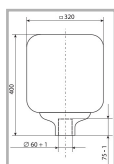

РТУ06-125-051 Одиссей (прозрачный)

Код 00643

Особенности

- Массовый сегмент. Классика в кубе
- Ударопрочное защитное стекло: светостабилизированный поликарбонат, сохраняет коэффициент пропускания с течением времени
- Основание: термостойкая ударопрочная пластмасса
- Слепящее действие сведено к минимуму
- Цветовая температура, цветопередача и световой поток определяются лампой. Лампа в комплект поставки не входит.

Цвет

По умолчанию:
Серый

Покраска
в любой цвет

Характеристики

Электрические			
Номинальная мощность	125 Вт	Напряжение сети	230 ± 10% В
Частота питания	50 ± 10% Гц	Коэффициент мощности, не менее	0,85
Класс защиты от поражения электрическим током	1		
Светотехнические			
Световой поток	6300 лм	Коэффициент полезного действия	71 %
Тип КСС	круглосимметричная синусная/синусная		
Эксплуатационные			
Тип источника света	ДРЛ	Количество основных источников света	1
Патрон	E27	Способ установки светильника	Торшерный
Климатическое исполнение	У1	Степень защиты светильника	IP54
Степень защиты оптического отсека	IP54	Тип ПРА	Е (электромагнитный источник)
Тип рассеивателя	прозрачный	Масса	4,3 кг
Габариты ДхШхВ	320х320х400 мм	Срок службы светильника	10 лет
Гарантийный срок	18 мес