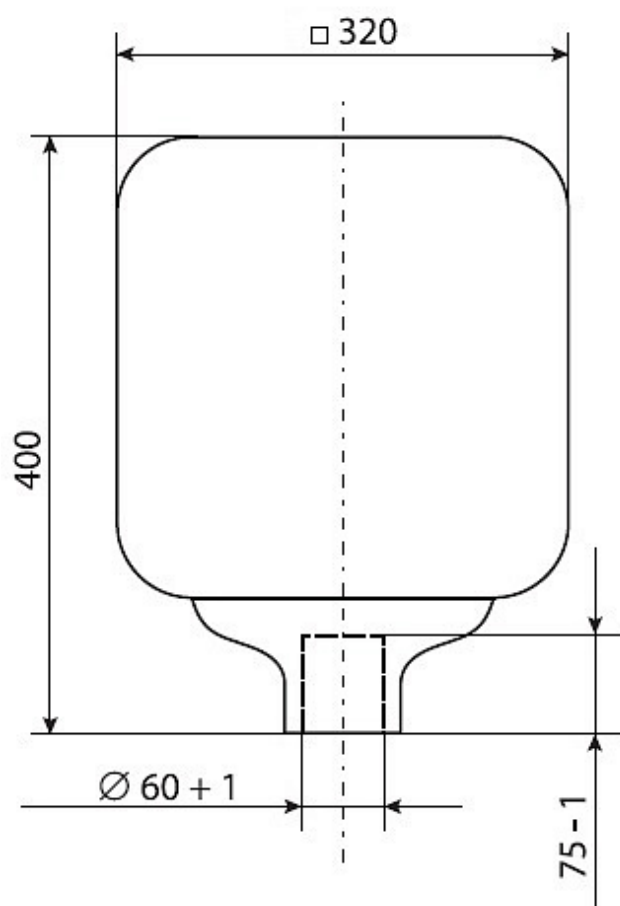

Чертеж

Примеры использования