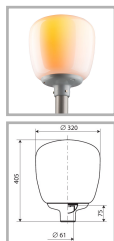

ЖТУ06-50-020 Икар (матовый)

Код 00558

Особенности

- Массовый сегмент. Оригинальная форма
- Ударопрочное защитное стекло: светостабилизированный поликарбонат, сохраняет коэффициент пропускания с течением времени
- Основание: термостойкая ударопрочная пластмасса
- Слепящее действие сведено к минимуму
- Цветовая температура, цветопередача и световой поток определяются лампой. Лампа в комплект поставки не входит.

Цвет

По умолчанию:
Серый

Покраска
в любой цвет

Характеристики

Электрические			
Номинальная мощность	50 Вт	Напряжение сети	230 ± 10% В
Частота питания	50±10% Гц	Коэффициент мощности, не менее	0,85
Класс защиты от поражения электрическим током	1		
Светотехнические			
Световой поток	4400 лм	Коэффициент полезного действия	67 %
Тип КСС	круглосимметричная равномерная/синусная		
Эксплуатационные			
Тип источника света	ДНаТ	Количество основных источников света	1
Патрон	E27	Способ установки светильника	Торшерный
Климатическое исполнение	УХЛ1	Степень защиты светильника	IP54
Степень защиты оптического отсека	IP54	Тип ПРА	Е (электромагнитный источник)
Тип рассеивателя	матовый	Масса	3,5 кг
Габариты ДхВ	320x405 мм	Срок службы светильника	10 лет
Гарантийный срок	18 мес		