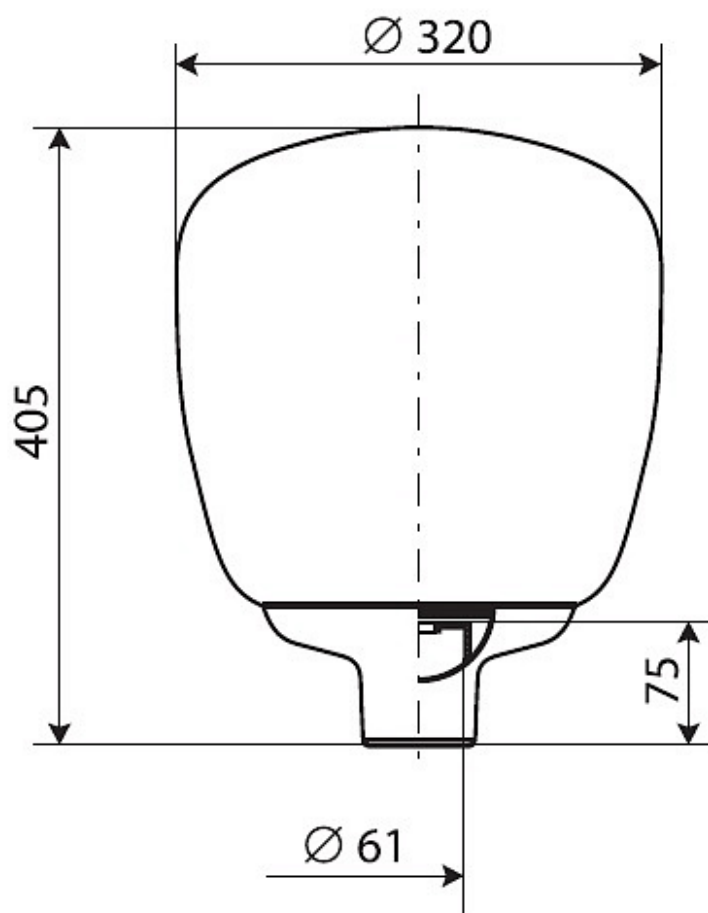

Чертеж

Примеры использования