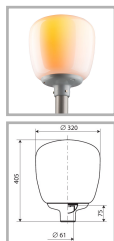

РТУ06-80-020 Икар (матовый)

Код 00649

Особенности

- Массовый сегмент. Оригинальная форма
- Ударопрочное защитное стекло: светостабилизированный поликарбонат, сохраняет коэффициент пропускания с течением времени
- Основание: термостойкая ударопрочная пластмасса
- Слепящее действие сведено к минимуму
- Цветовая температура, цветопередача и световой поток определяются лампой. Лампа в комплект поставки не входит.

Цвет

По умолчанию:
Серый

Покраска
в любой цвет

Характеристики

Электрические			
Номинальная мощность	80 Вт	Напряжение сети	230 ± 10% В
Частота питания	50±10% Гц	Коэффициент мощности, не менее	0,85
Класс защиты от поражения электрическим током	1		
Светотехнические			
Световой поток	3800 лм	Коэффициент полезного действия	60 %
Тип КСС	круглосимметричная синусная/синусная		
Эксплуатационные			
Тип источника света	ДРЛ	Количество основных источников света	1
Патрон	E27	Способ установки светильника	Торшерный
Климатическое исполнение	У1	Степень защиты светильника	IP54
Степень защиты оптического отсека	IP54	Тип ПРА	Е (электромагнитный источник)
Тип рассеивателя	матовый	Масса	3,4 кг
Габариты ДхВ	320х405 мм	Срок службы светильника	10 лет
Гарантийный срок	18 мес		