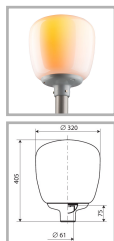

### Особенности

- Массовый сегмент. Оригинальная форма
- Ударопрочное защитное стекло: светостабилизированный поликарбонат, сохраняет коэффициент пропускания с течением времени
- Основание: термостойкая ударопрочная пластмасса
- Слепящее действие сведено к минимуму
- Цветовая температура, цветопередача и световой поток определяются лампой. Лампа в комплект поставки не входит.