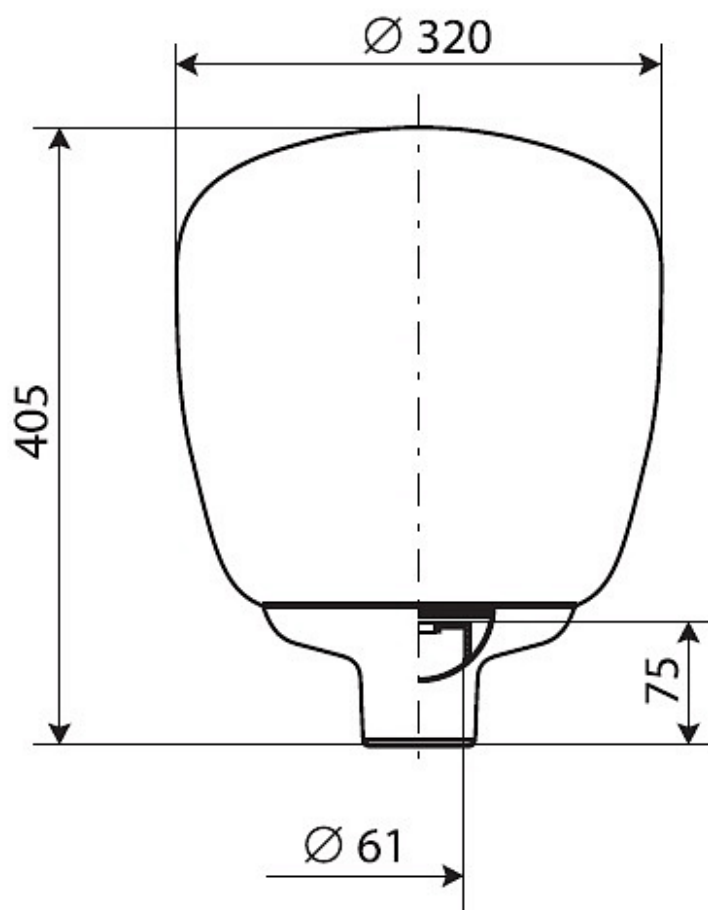

Чертеж

Примеры использования