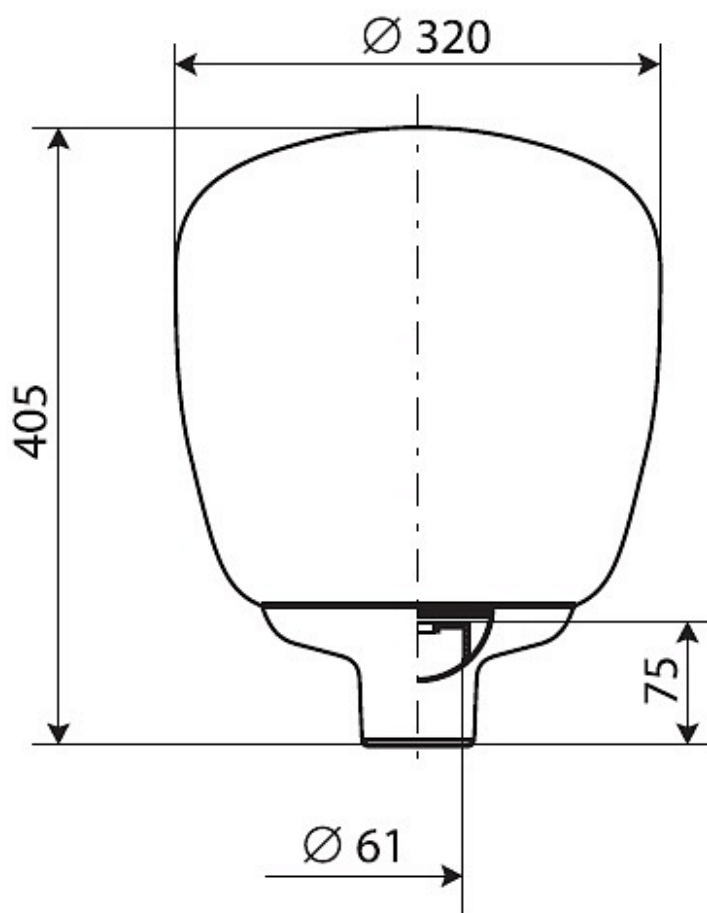

Чертеж

Примеры использования