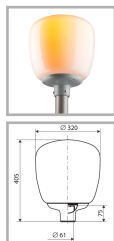

РТУ06-125-020 Икар (матовый)

Код 00640

Особенности

- Массовый сегмент. Оригинальная форма
- Ударопрочное защитное стекло: светостабилизированный поликарбонат, сохраняет коэффициент пропускания с течением времени
- Основание: термостойкая ударопрочная пластмасса
- Слепящее действие сведено к минимуму
- Цветовая температура, цветопередача и световой поток определяются лампой. Лампа в комплект поставки не входит.

Цвет

По умолчанию:
Серый

Покраска
в любой цвет

Характеристики

Электрические			
Номинальная мощность	125 Вт	Напряжение сети	230 ± 10% В
Частота питания	50±10% Гц	Коэффициент мощности, не менее	0,85
Класс защиты от поражения электрическим током	1		
Светотехнические			
Световой поток	6300 лм	Коэффициент полезного действия	61 %
Тип КСС	круглосимметричная синусная/синусная		
Эксплуатационные			
Тип источника света	ДРЛ	Количество основных источников света	1
Патрон	E27	Способ установки светильника	Торшерный
Климатическое исполнение	У1	Степень защиты светильника	IP54
Степень защиты оптического отсека	IP54	Тип ПРА	Е (электромагнитный источник)
Тип рассеивателя	матовый	Масса	3,7 кг
Габариты ДхВ	320х405 мм	Срок службы светильника	10 лет
Гарантийный срок	18 мес		