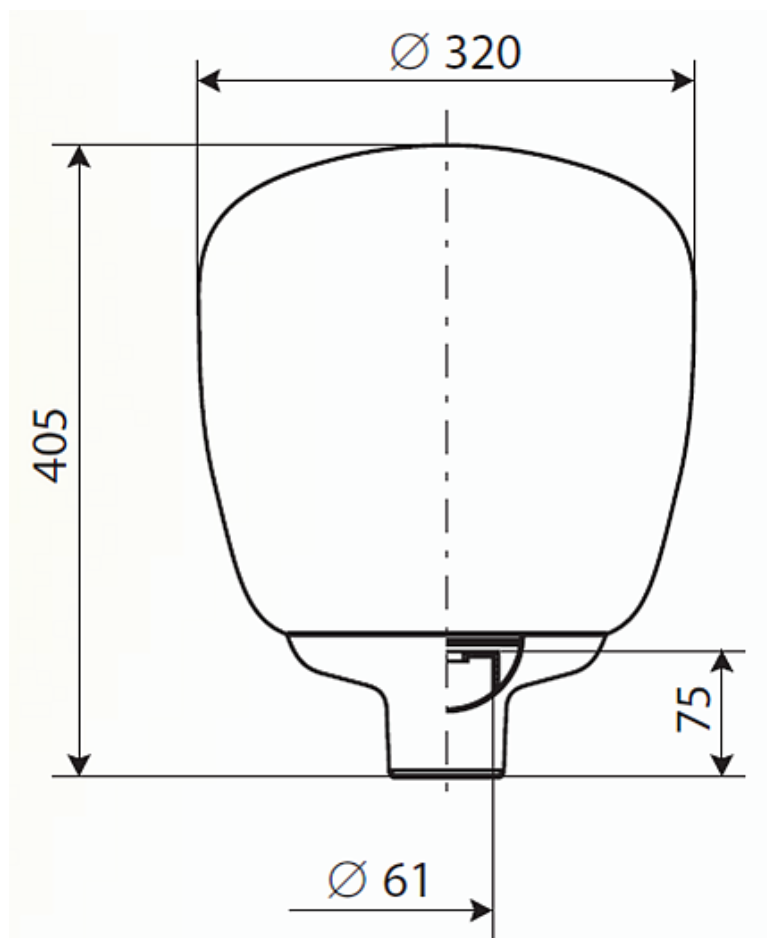

Чертеж

Примеры использования