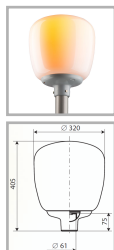

## ГТУ06-35-021 УХЛ1 Икар (прозрачн.)

Код 05961

### Особенности

- Массовый сегмент. Оригинальная форма
- Ударопрочное защитное стекло: светостабилизированный поликарбонат, сохраняет коэффициент пропускания с течением времени
- Основание: термостойкая ударопрочная пластмасса
- Слепящее действие сведено к минимуму
- Цветовая температура, цветопередача и световой поток определяются лампой. Лампа в комплект поставки не входит.