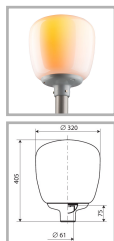

ГТУ06-100-021 Икар (прозрачный)

Код 00521

Особенности

- Массовый сегмент. Оригинальная форма
- Ударопрочное защитное стекло: светостабилизированный поликарбонат, сохраняет коэффициент пропускания с течением времени
- Основание: термостойкая ударопрочная пластмасса
- Слепящее действие сведено к минимуму
- Цветовая температура, цветопередача и световой поток определяются лампой. Лампа в комплект поставки не входит.

Цвет

По умолчанию:
Серый

Покраска
в любой цвет

Характеристики

| Электрические | | | |
|---|--|--------------------------------------|-------------|
| Номинальная мощность | 100 Вт | Напряжение сети | 230 ± 10% В |
| Частота питания | 50±10% Гц | Коэффициент мощности, не менее | 0,85 |
| Класс защиты от поражения электрическим током | 1 | | |
| Светотехнические | | | |
| Световой поток | 8500 лм | Коэффициент полезного действия | 65 % |
| Тип КСС | круглосимметричная полуширокая/полуширокая | | |
| Эксплуатационные | | | |
| Тип источника света | ДРИ | Количество основных источников света | 1 |
| Патрон | E27 | Способ установки светильника | Торшерный |
| Климатическое исполнение | УХЛ1 | Степень защиты светильника | IP54 |
| Степень защиты оптического отсека | IP54 | Тип ПРА | ЭМПРА |
| Тип рассеивателя | прозрачный | Масса | 5 кг |
| Габариты ДхВ | 320x405 мм | Срок службы светильника | 10 лет |
| Гарантийный срок | 18 мес | | |