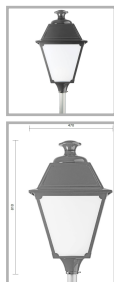

GALAD Светлячок LED-40

Код 09670

В РЕЕСТРЕ РОССИЙСКОЙ ПРОДУКЦИИ

Особенности

- Массовый сегмент. Светодиодный 'фонарь' для пешеходных улиц в центре города
- Антивандальный материал рассеивателя обеспечит долгий срок службы
- Установка на торшерную опору (кронштейн) диаметром 60 мм

Цвет

По умолчанию:
Черный

Покраска
в любой цвет

Характеристики

Электрические			
Номинальная мощность	40 Вт	Напряжение сети	230 (197-243) В
Частота питания	50 Гц	Коэффициент мощности, не менее	0,9
Класс защиты от поражения электрическим током	1		
Светотехнические			
Световой поток	3400 лм	Световая отдача светильника	85 лм/Вт
Диапазон цветовой температуры	4000 К	Цветопередача	70
Тип КСС	специальная полуширокая		
Параметры источника света			
Срок службы при температуре 25° С	100000 ч		
Эксплуатационные			
Тип источника света	СД	Количество основных источников света	1
Способ установки светильника	Торшерный	Диаметр посадочного места/вариант подвеса	50-60 мм
Климатическое исполнение	У1	Степень защиты светильника	IP33
Степень защиты электрического отсека	IP33	Масса	13,5 кг
Габариты ДхШхВ	470х470х810 мм	Срок службы светильника	12 лет
Гарантийный срок	36 мес		