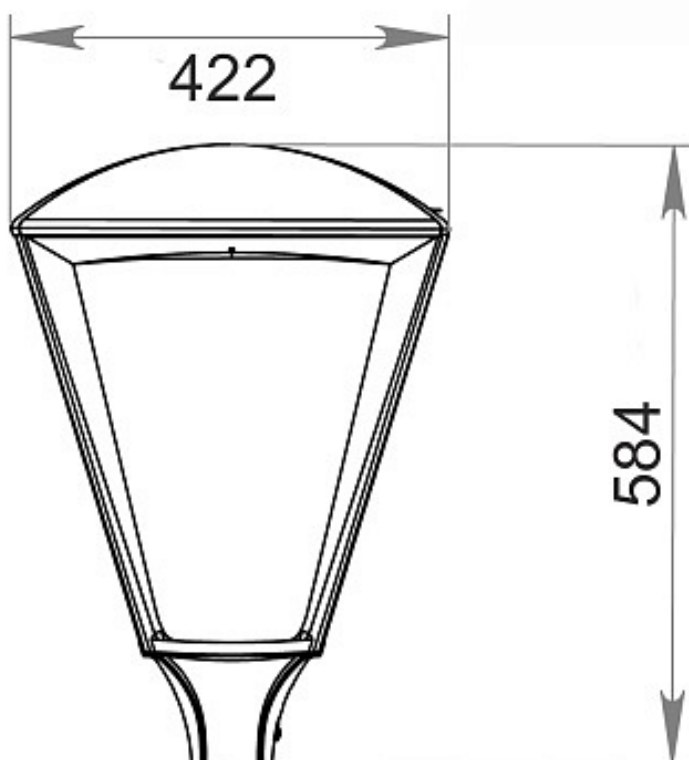

Чертеж

Примеры использования