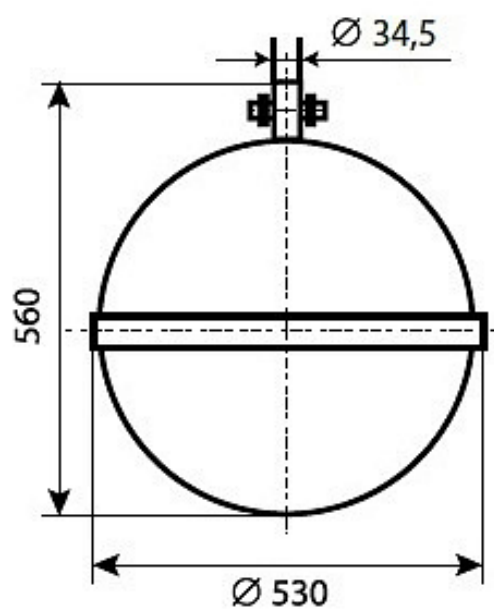

Чертеж

Примеры использования