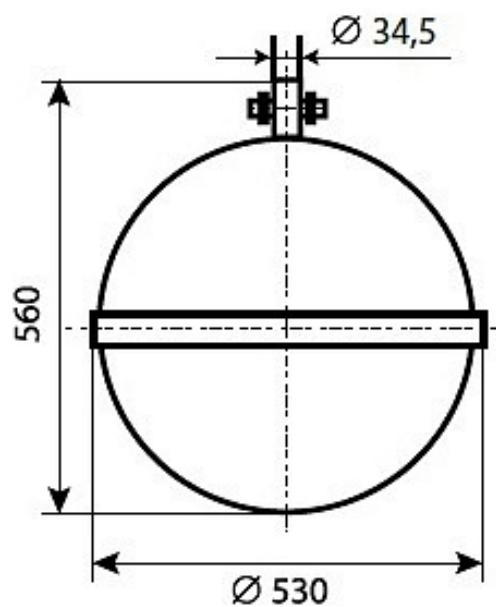

Чертеж

Примеры использования