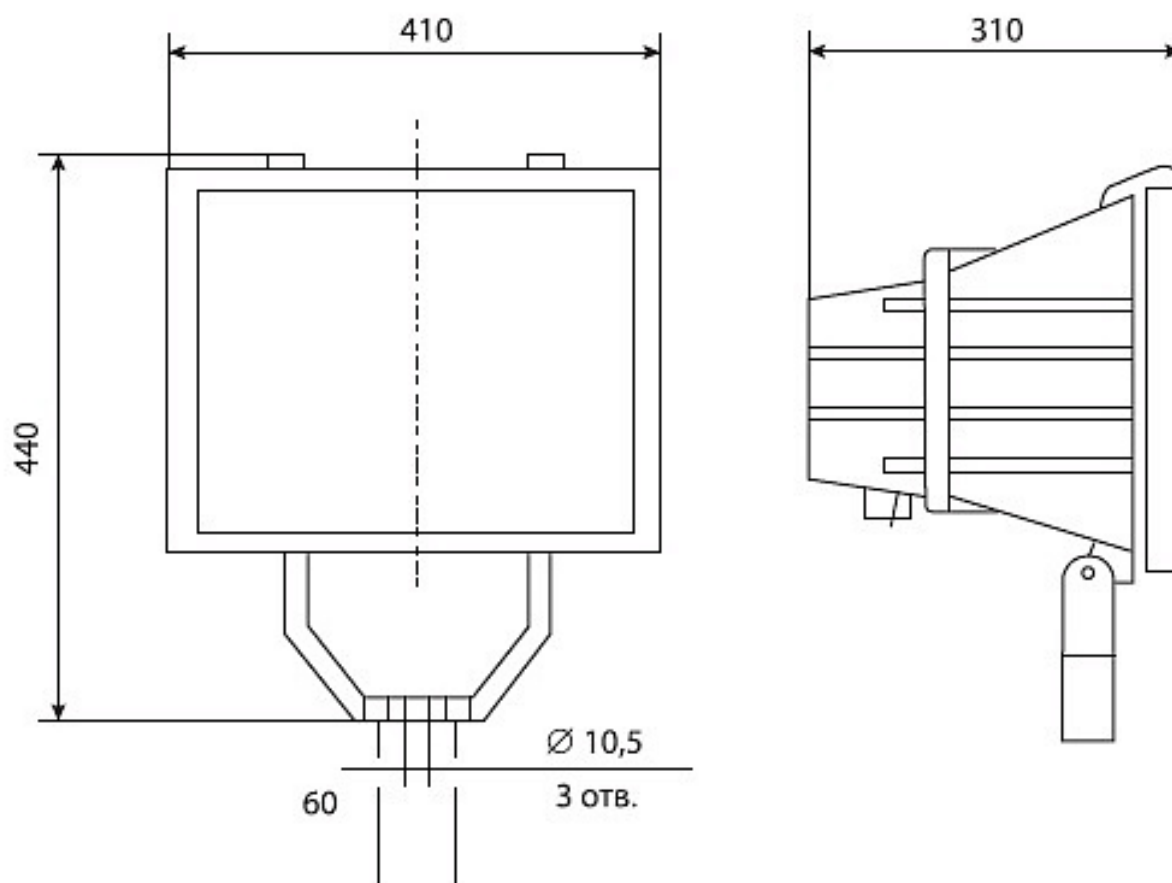

Чертеж

Примеры использования