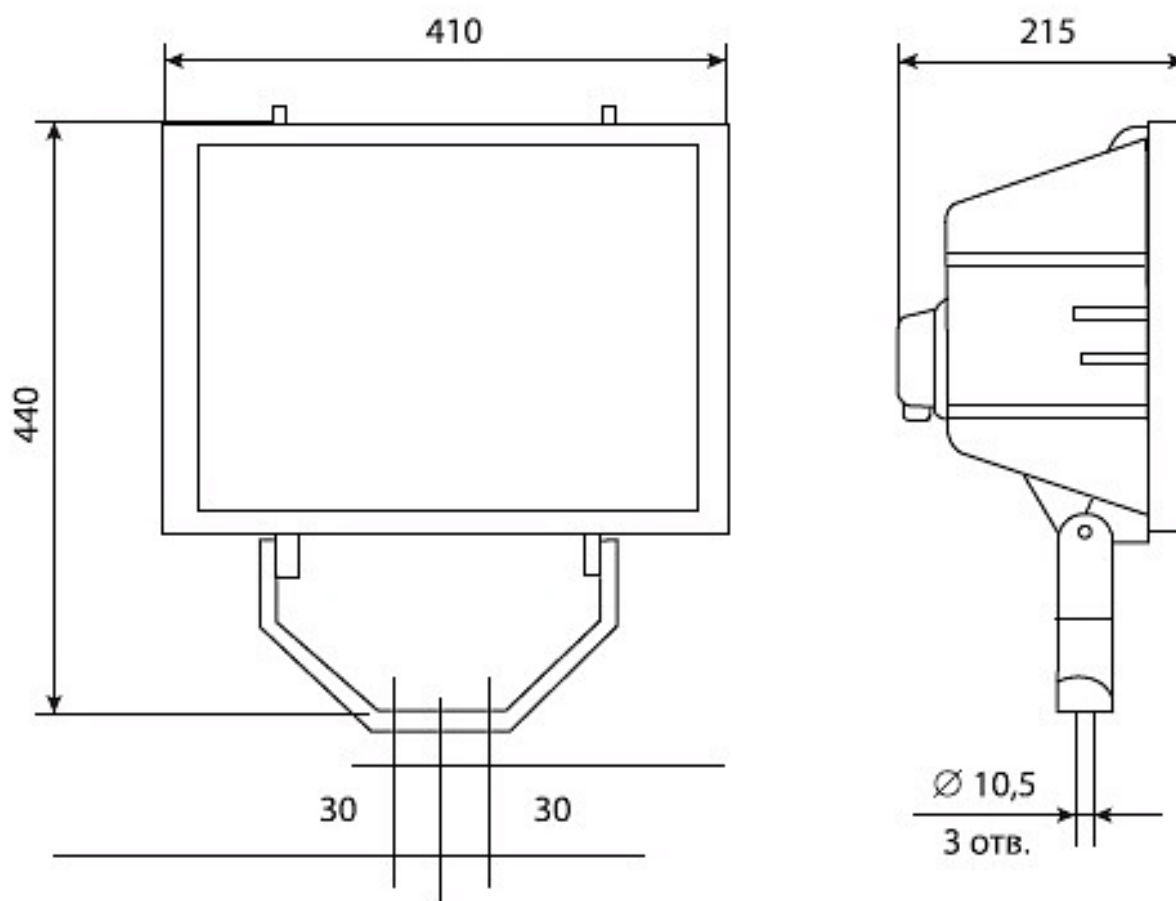

Чертеж

Примеры использования