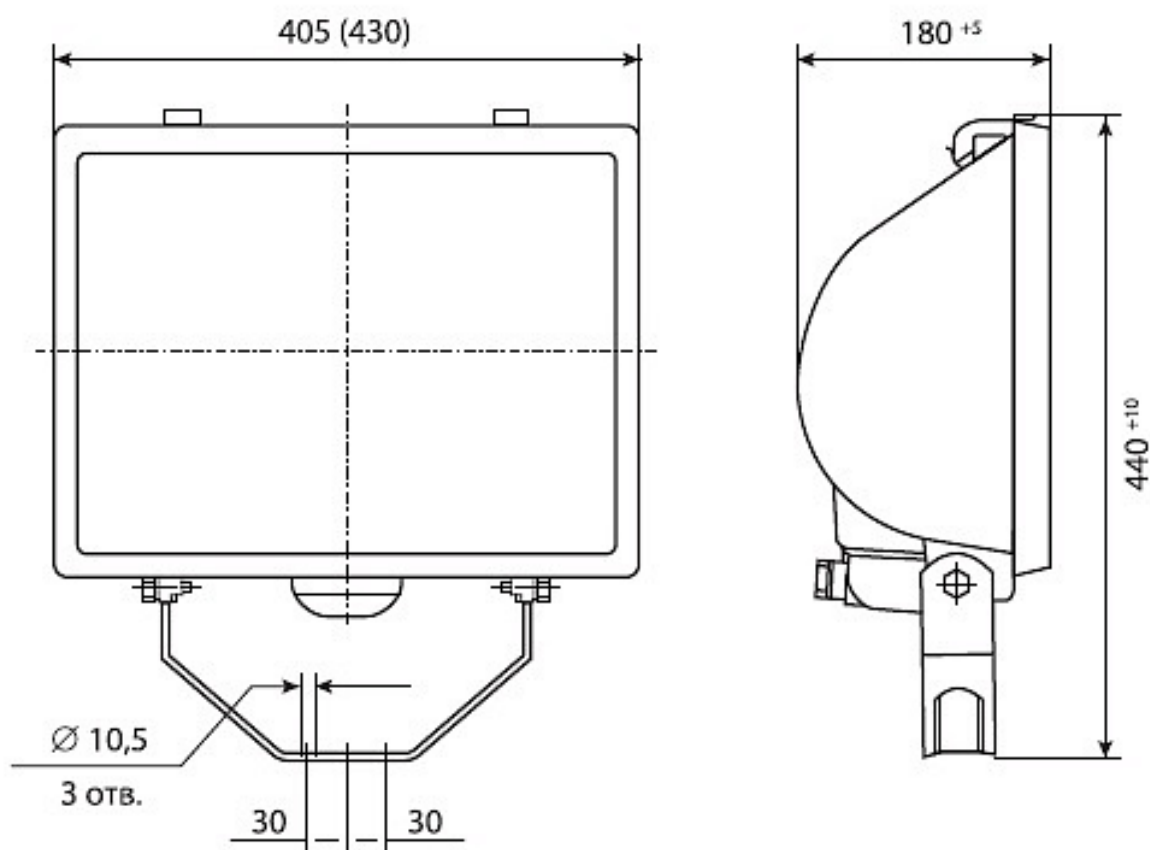

Чертеж

Примеры использования