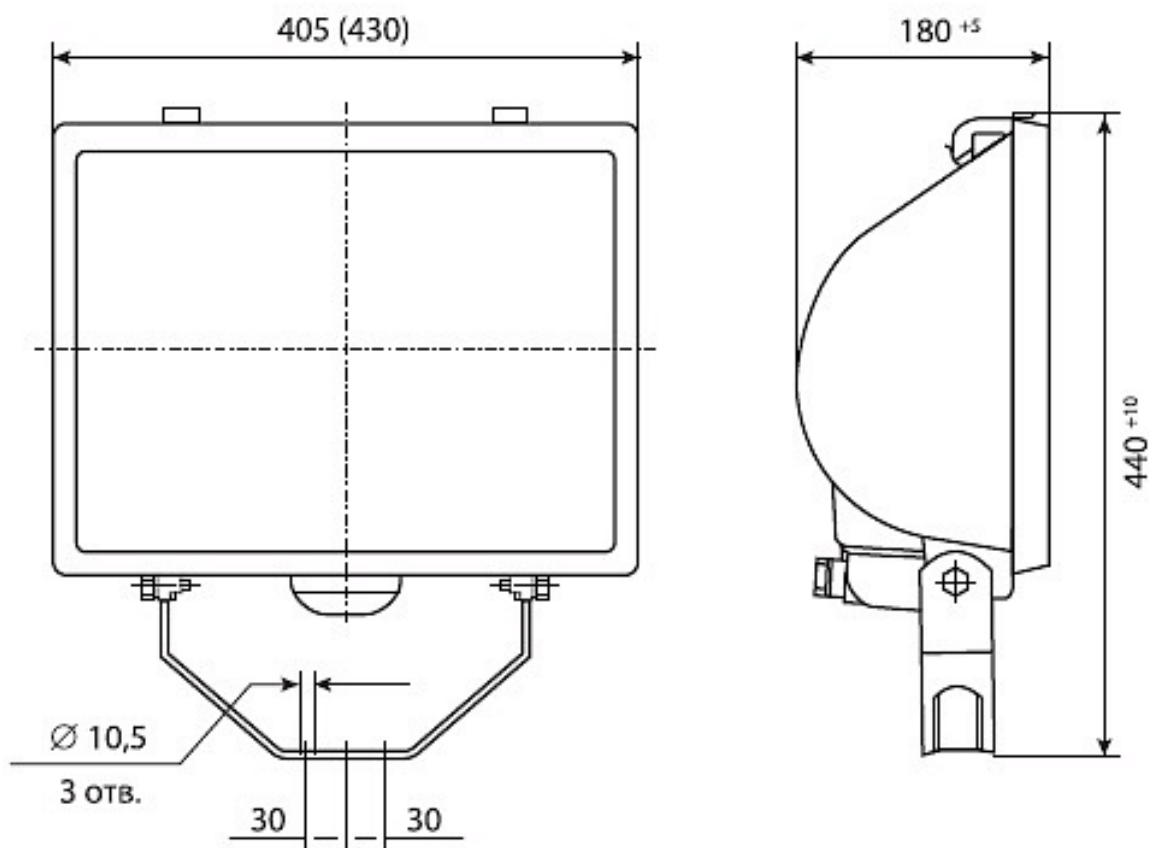

Чертеж

Примеры использования