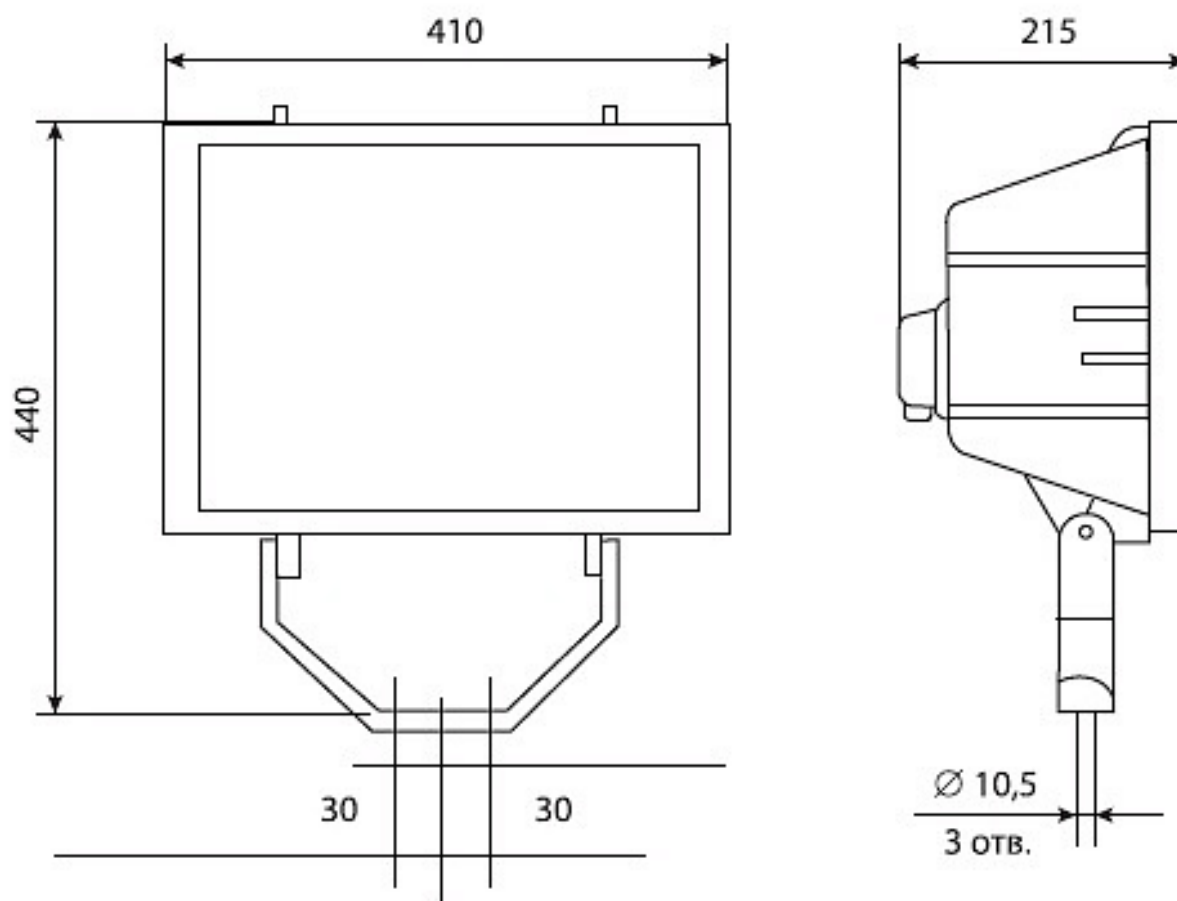

Чертеж

Примеры использования