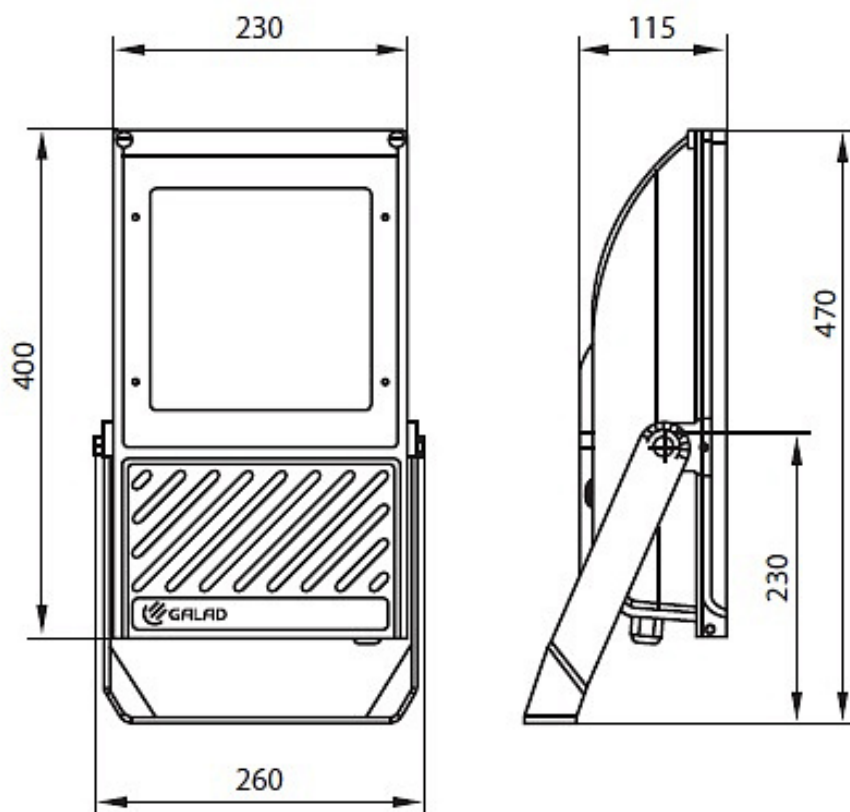

Чертеж

Примеры использования