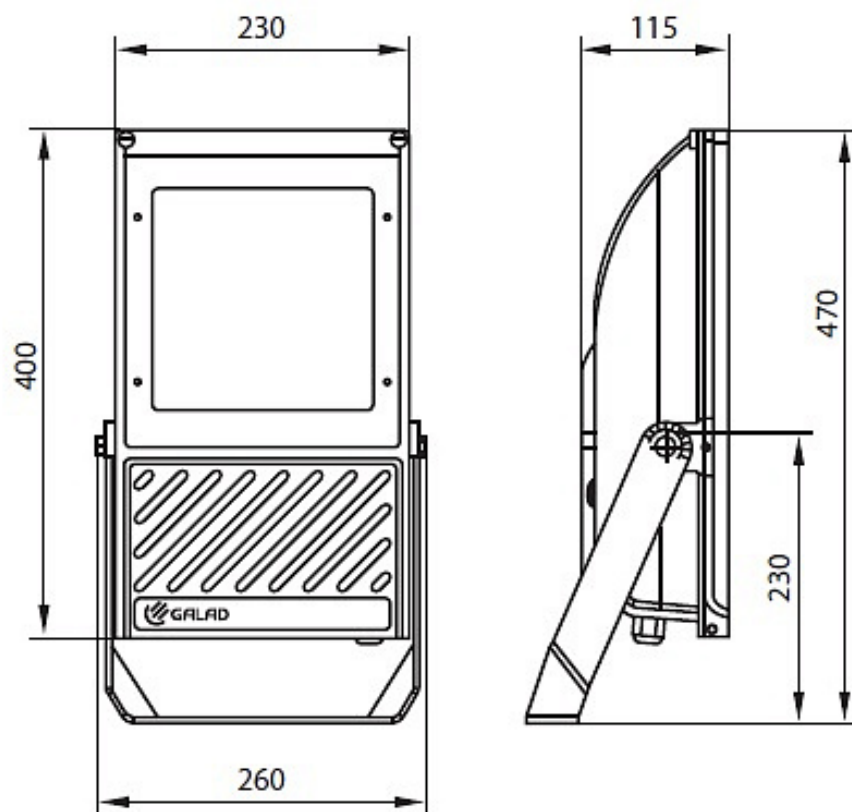

Чертеж

Примеры использования