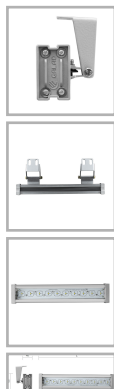

GALAD Bera LED-40-Wide/W4000

Код 07249

Особенности

- Максимально равномерное светораспределение за счет специальной вторичной оптики
- Комплектуется белыми и цветными монохромными светодиодами
- Возможность получения нескольких уровней яркости светового пятна на фасаде
- Высокая абразивостойкость и малая адгезия к загрязнению
- Возможность перемещения узла крепления вдоль паза
- Простота монтажа и обслуживания

Цвет

По умолчанию:
Серый

Характеристики

Электрические			
Номинальная мощность	40 Вт	Напряжение сети	230 ± 10% В
Частота питания	50 Гц	Кэффициент мощности, не менее	0,95
Класс защиты от поражения электрическим током	1		
Светотехнические			
Световой поток	3040 лм	Световая отдача светильника	76 лм/Вт
Диапазон цветовой температуры	4000 К	Цветопередача	80
Тип КСС	Wide		
Параметры источника света			
Срок службы при температуре 25° С	100000 ч	Цветность светодиода	W
Эксплуатационные			
Тип источника света	СД	Количество основных источников света	1
Способ установки светильника	Пристраиваемый	Климатическое исполнение	У1
Температура эксплуатации	от -45°С до +40°С	Степень защиты светильника	IP65
Степень защиты электрического отсека	IP65	Степень защиты оптического отсека	IP65
Класс пожароопасности	П-III	Примечание	Без сквозной проводки. Есть аксессуары
Тип рассеивателя	прозрачный	Масса	4,2 кг
Габариты ДхШхВ	1215х66х40 мм	Срок службы светильника	12 лет