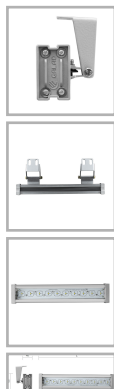

GALAD Bera LED-40-Wide/W3000

Код 07248

Особенности

- Максимально равномерное светораспределение за счет специальной вторичной оптики
- Комплектуется белыми и цветными монохромными светодиодами
- Возможность получения нескольких уровней яркости светового пятна на фасаде
- Высокая абразивостойкость и малая адгезия к загрязнению
- Возможность перемещения узла крепления вдоль паза
- Простота монтажа и обслуживания

Цвет

По умолчанию:
Серый

Характеристики

Электрические			
Номинальная мощность	40 Вт	Напряжение сети	230 ± 10% В
Частота питания	50 Гц	Кэффициент мощности, не менее	0,95
Класс защиты от поражения электрическим током	1		
Светотехнические			
Световой поток	3040 лм	Световая отдача светильника	76 лм/Вт
Диапазон цветовой температуры	3000 К	Цветопередача	80
Тип КСС	Wide		
Параметры источника света			
Срок службы при температуре 25° С	100000 ч	Цветность светодиода	W
Эксплуатационные			
Тип источника света	СД	Количество основных источников света	1
Способ установки светильника	Пристраиваемый	Климатическое исполнение	У1
Температура эксплуатации	от -45°С до +40°С	Степень защиты светильника	IP65
Степень защиты электрического отсека	IP65	Степень защиты оптического отсека	IP65
Класс пожароопасности	П-III	Примечание	Без сквозной проводки. Есть аксессуары
Тип рассеивателя	прозрачный	Масса	4,2 кг
Габариты ДхШхВ	1215х66х40 мм	Срок службы светильника	12 лет