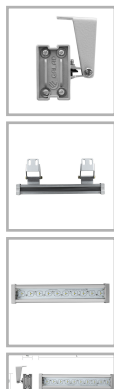

## GALAD Bera LED-40-Extra Wide/W4000

Код 07254

### Особенности

- Максимально равномерное светораспределение за счет специальной вторичной оптики
- Комплектуется белыми и цветными монохромными светодиодами
- Возможность получения нескольких уровней яркости светового пятна на фасаде
- Высокая абразивостойкость и малая адгезия к загрязнению
- Возможность перемещения узла крепления вдоль паза
- Простота монтажа и обслуживания