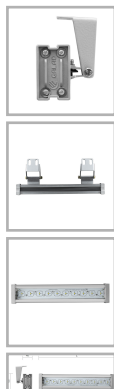

## GALAD Bera LED-40-Extra Wide/W3000

Код 07253

### Особенности

- Максимально равномерное светораспределение за счет специальной вторичной оптики
- Комплектуется белыми и цветными монохромными светодиодами
- Возможность получения нескольких уровней яркости светового пятна на фасаде
- Высокая абразивостойкость и малая адгезия к загрязнению
- Возможность перемещения узла крепления вдоль паза
- Простота монтажа и обслуживания