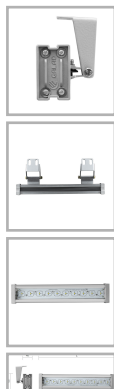

GALAD Bera LED-30-Wide/W3000

Код 07223

Особенности

- Максимально равномерное светораспределение за счет специальной вторичной оптики
- Комплектуется белыми и цветными монохромными светодиодами
- Возможность получения нескольких уровней яркости светового пятна на фасаде
- Высокая абразивостойкость и малая адгезия к загрязнению
- Возможность перемещения узла крепления вдоль паза
- Простота монтажа и обслуживания

Цвет

По умолчанию:
Серый

Характеристики

Электрические			
Номинальная мощность	30 Вт	Напряжение сети	230 ± 10% В
Частота питания	50 Гц	Кэффициент мощности, не менее	0,95
Класс защиты от поражения электрическим током	1		
Светотехнические			
Световой поток	2280 лм	Световая отдача светильника	76 лм/Вт
Диапазон цветовой температуры	3000 К	Цветопередача	80
Тип КСС	Wide		
Параметры источника света			
Срок службы при температуре 25° С	100000 ч	Цветность светодиода	W
Эксплуатационные			
Тип источника света	СД	Количество основных источников света	1
Способ установки светильника	Пристраиваемый	Климатическое исполнение	У1
Температура эксплуатации	от -45°С до +40°С	Степень защиты светильника	IP65
Степень защиты электрического отсека	IP65	Степень защиты оптического отсека	IP65
Класс пожароопасности	П-III	Примечание	Без сквозной проводки. Есть аксессуары
Тип рассеивателя	прозрачный	Масса	3,2 кг
Габариты ДхШхВ	920x66x40 мм	Срок службы светильника	12 лет