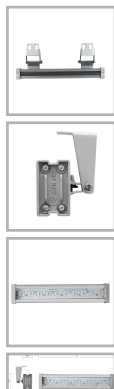

GALAD Bera LED-30-Wide/W3000

Код 07223

Особенности

- Максимально равномерное светораспределение за счет специальной вторичной оптики
- Комплектуется белыми и цветными монохромными светодиодами
- Возможность получения нескольких уровней яркости светового пятна на фасаде
- Высокая абразивостойкость и малая адгезия к загрязнению
- Возможность перемещения узла крепления вдоль паза
- Простота монтажа и обслуживания

Цвет

По умолчанию:
Серый

Характеристики

Электрические			
Номинальная мощность	30 Вт	Напряжение сети	230 ± 10% В
Частота питания	50 Гц	Кэффициент мощности, не менее	0,95
Класс защиты от поражения электрическим током	1		
Светотехнические			
Световой поток	2280 лм	Световая отдача светильника	76 лм/Вт
Диапазон цветовой температуры	3000 К	Цветопередача	80
Тип КСС	Wide		
Параметры источника света			
Срок службы при температуре 25° С	100000 ч	Цветность светодиода	W
Эксплуатационные			
Тип источника света	СД	Количество основных источников света	1
Способ установки светильника	Пристраиваемый	Климатическое исполнение	У1
Степень защиты светильника	IP65	Степень защиты электрического отсека	IP65
Степень защиты оптического отсека	IP65	Тип рассеивателя	прозрачный
Масса	3,2 кг	Габариты ДхШхВ	920х66х40 мм
Срок службы светильника	12 лет	Гарантийный срок	60 мес