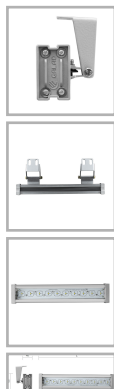

GALAD Bera LED-30-Spot/W4000

Код 07214

Особенности

- Максимально равномерное светораспределение за счет специальной вторичной оптики
- Комплектуется белыми и цветными монохромными светодиодами
- Возможность получения нескольких уровней яркости светового пятна на фасаде
- Высокая абразивостойкость и малая адгезия к загрязнению
- Возможность перемещения узла крепления вдоль паза
- Простота монтажа и обслуживания

Цвет

По умолчанию:
Серый

Характеристики

Электрические			
Номинальная мощность	30 Вт	Напряжение сети	230 ± 10% В
Частота питания	50 Гц	Кэффициент мощности, не менее	0,95
Класс защиты от поражения электрическим током	1		
Светотехнические			
Световой поток	2280 лм	Световая отдача светильника	76 лм/Вт
Диапазон цветовой температуры	4000 К	Цветопередача	80
Тип КСС	Spot		
Параметры источника света			
Срок службы при температуре 25° С	100000 ч	Цветность светодиода	W
Эксплуатационные			
Тип источника света	СД	Количество основных источников света	1
Способ установки светильника	Пристраиваемый	Климатическое исполнение	У1
Температура эксплуатации	от -45°С до +40°С	Степень защиты светильника	IP65
Степень защиты электрического отсека	IP65	Степень защиты оптического отсека	IP65
Класс пожароопасности	П-III	Примечание	Без сквозной проводки. Есть аксессуары
Тип рассеивателя	прозрачный	Масса	3,2 кг
Габариты ДхШхВ	920x66x40 мм	Срок службы светильника	12 лет