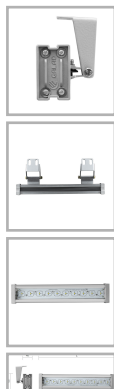

GALAD Bera LED-30-Extra Wide/W3000

Код 07228

Особенности

- Максимально равномерное светораспределение за счет специальной вторичной оптики
- Комплектуется белыми и цветными монохромными светодиодами
- Возможность получения нескольких уровней яркости светового пятна на фасаде
- Высокая абразивостойкость и малая адгезия к загрязнению
- Возможность перемещения узла крепления вдоль паза
- Простота монтажа и обслуживания

Цвет

По умолчанию:
Серый

Характеристики

Электрические			
Номинальная мощность	30 Вт	Напряжение сети	230 ± 10% В
Частота питания	50 Гц	Кэффициент мощности, не менее	0,95
Класс защиты от поражения электрическим током	1		
Светотехнические			
Световой поток	2280 лм	Световая отдача светильника	76 лм/Вт
Диапазон цветовой температуры	3000 К	Цветопередача	80
Тип КСС	Extra Wide		
Параметры источника света			
Срок службы при температуре 25° С	100000 ч	Цветность светодиода	W
Эксплуатационные			
Тип источника света	СД	Количество основных источников света	1
Способ установки светильника	Пристраиваемый	Климатическое исполнение	У1
Температура эксплуатации	от -45°С до +40°С	Степень защиты светильника	IP65
Степень защиты электрического отсека	IP65	Степень защиты оптического отсека	IP65
Класс пожароопасности	П-III	Примечание	Без сквозной проводки. Есть аксессуары
Тип рассеивателя	прозрачный	Масса	3,2 кг
Габариты ДхШхВ	920x66x40 мм	Срок службы светильника	12 лет