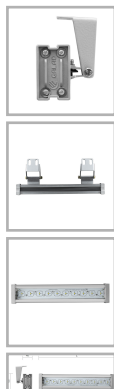

GALAD Bera LED-20-Medium/W4000

Код 07194

Особенности

- Максимально равномерное светораспределение за счет специальной вторичной оптики
- Комплектуется белыми и цветными монохромными светодиодами
- Возможность получения нескольких уровней яркости светового пятна на фасаде
- Высокая абразивостойкость и малая адгезия к загрязнению
- Возможность перемещения узла крепления вдоль паза
- Простота монтажа и обслуживания

Цвет

По умолчанию:
Серый

Характеристики

Электрические			
Номинальная мощность	20 Вт	Напряжение сети	230 ± 10% В
Частота питания	50 Гц	Кэффициент мощности, не менее	0,95
Класс защиты от поражения электрическим током	1		
Светотехнические			
Световой поток	1520 лм	Световая отдача светильника	76 лм/Вт
Диапазон цветовой температуры	4000 К	Цветопередача	80
Тип КСС	Medium		
Параметры источника света			
Срок службы при температуре 25° С	100000 ч	Цветность светодиода	W
Эксплуатационные			
Тип источника света	СД	Количество основных источников света	1
Способ установки светильника	Пристраиваемый	Климатическое исполнение	У1
Температура эксплуатации	от -45°С до +40°С	Степень защиты светильника	IP65
Степень защиты электрического отсека	IP65	Степень защиты оптического отсека	IP65
Класс пожароопасности	П-III	Примечание	Без сквозной проводки. Есть аксессуары
Тип рассеивателя	прозрачный	Масса	2,2 кг
Габариты ДхШхВ	625x66x40 мм	Срок службы светильника	12 лет