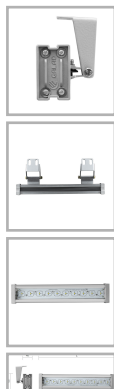

GALAD Bera LED-20-Medium/W3000

Код 07193

Особенности

- Максимально равномерное светораспределение за счет специальной вторичной оптики
- Комплектуется белыми и цветными монохромными светодиодами
- Возможность получения нескольких уровней яркости светового пятна на фасаде
- Высокая абразивостойкость и малая адгезия к загрязнению
- Возможность перемещения узла крепления вдоль паза
- Простота монтажа и обслуживания

Цвет

По умолчанию:
Серый

Характеристики

Электрические			
Номинальная мощность	20 Вт	Напряжение сети	230 ± 10% В
Частота питания	50 Гц	Кэффициент мощности, не менее	0,95
Класс защиты от поражения электрическим током	1		
Светотехнические			
Световой поток	1520 лм	Световая отдача светильника	76 лм/Вт
Диапазон цветовой температуры	3000 К	Цветопередача	80
Тип КСС	Medium		
Параметры источника света			
Срок службы при температуре 25° С	100000 ч	Цветность светодиода	W
Эксплуатационные			
Тип источника света	СД	Количество основных источников света	1
Способ установки светильника	Пристраиваемый	Климатическое исполнение	У1
Температура эксплуатации	от -45°С до +40°С	Степень защиты светильника	IP65
Степень защиты электрического отсека	IP65	Степень защиты оптического отсека	IP65
Класс пожароопасности	П-III	Примечание	Без сквозной проводки. Есть аксессуары
Тип рассеивателя	прозрачный	Масса	2,2 кг
Габариты ДхШхВ	625x66x40 мм	Срок службы светильника	12 лет