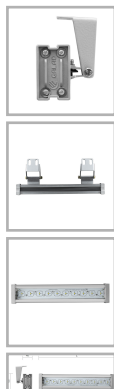

GALAD Bera LED-20-Extra Wide/W3000

Код 07203

Особенности

- Максимально равномерное светораспределение за счет специальной вторичной оптики
- Комплектуется белыми и цветными монохромными светодиодами
- Возможность получения нескольких уровней яркости светового пятна на фасаде
- Высокая абразивостойкость и малая адгезия к загрязнению
- Возможность перемещения узла крепления вдоль паза
- Простота монтажа и обслуживания

Цвет

По умолчанию:
Серый

Характеристики

Электрические			
Номинальная мощность	20 Вт	Напряжение сети	230 ± 10% В
Частота питания	50 Гц	Кэффициент мощности, не менее	0,95
Класс защиты от поражения электрическим током	1		
Светотехнические			
Световой поток	1520 лм	Световая отдача светильника	76 лм/Вт
Диапазон цветовой температуры	3000 К	Цветопередача	80
Тип КСС	Extra Wide		
Параметры источника света			
Срок службы при температуре 25° С	100000 ч	Цветность светодиода	W
Эксплуатационные			
Тип источника света	СД	Количество основных источников света	1
Способ установки светильника	Пристраиваемый	Климатическое исполнение	У1
Температура эксплуатации	от -45°С до +40°С	Степень защиты светильника	IP65
Степень защиты электрического отсека	IP65	Степень защиты оптического отсека	IP65
Класс пожароопасности	П-III	Примечание	Без сквозной проводки. Есть аксессуары
Тип рассеивателя	прозрачный	Масса	2,2 кг
Габариты ДхШхВ	625x66x40 мм	Срок службы светильника	12 лет