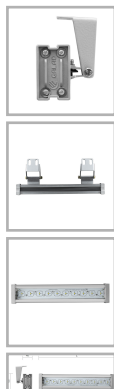

## GALAD Bera LED-20-Ellipse/Green 1212

Код 08645

### Особенности

- Максимально равномерное светораспределение за счет специальной вторичной оптики
- Комплектуется белыми и цветными монохромными светодиодами
- Возможность получения нескольких уровней яркости светового пятна на фасаде
- Высокая абразивостойкость и малая адгезия к загрязнению
- Возможность перемещения узла крепления вдоль паза
- Простота монтажа и обслуживания