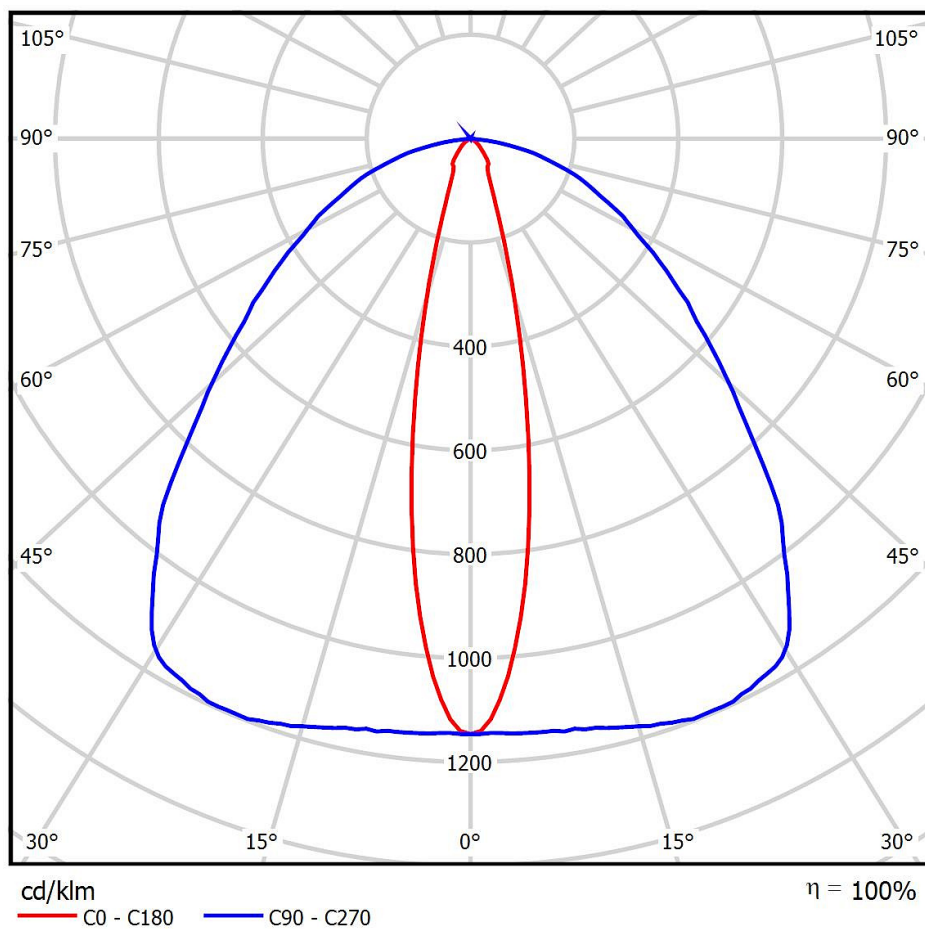

GALAD Bera LED-15-Ellipse/W4000 917

Код 08616

Особенности

- Максимально равномерное светораспределение за счет специальной вторичной оптики
- Комплектуется белыми и цветными монохромными светодиодами
- Возможность получения нескольких уровней яркости светового пятна на фасаде
- Высокая абразивостойкость и малая адгезия к загрязнению
- Возможность перемещения узла крепления вдоль паза
- Простота монтажа и обслуживания

Цвет

По умолчанию:
Серый

Характеристики

Электрические			
Номинальная мощность	15 Вт	Напряжение сети	230 ± 10% В
Частота питания	50 Гц	Кэффициент мощности, не менее	0,95
Класс защиты от поражения электрическим током	1		
Светотехнические			
Световой поток	1300 лм	Световая отдача светильника	87 лм/Вт
Диапазон цветовой температуры	4000 К	Цветопередача	80
Тип КСС	Ellipse		
Эксплуатационные			
Тип источника света	СД	Количество основных источников света	1
Способ установки светильника	Пристраиваемый	Климатическое исполнение	У1
Степень защиты светильника	IP65	Степень защиты электрического отсека	IP65
Степень защиты оптического отсека	IP65	Масса	3,2 кг
Габариты ДхШхВ	920х66х40 мм	Срок службы светильника	10 лет
Гарантийный срок	36 мес		
Параметры источника света			
Срок службы при температуре 25° С	100000	Цветность светодиода	W

Чертеж

Примеры использования