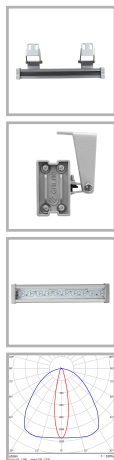

GALAD Bera LED-15-Ellipse/W4000 917

Код 08616

Особенности

- Максимально равномерное светораспределение за счет специальной вторичной оптики
- Комплектуется белыми и цветными монохромными светодиодами
- Возможность получения нескольких уровней яркости светового пятна на фасаде
- Высокая абразивостойкость и малая адгезия к загрязнению
- Возможность перемещения узла крепления вдоль паза
- Простота монтажа и обслуживания

Цвет

По умолчанию:
Серый

Характеристики

Электрические			
Номинальная мощность	15 Вт	Напряжение сети	230 ± 10% В
Частота питания	50 Гц	Кэффициент мощности, не менее	0,95
Класс защиты от поражения электрическим током	1		
Светотехнические			
Световой поток	1300 лм	Световая отдача светильника	87 лм/Вт
Диапазон цветовой температуры	4000 К	Цветопередача	80
Тип КСС	Ellipse		
Эксплуатационные			
Тип источника света	СД	Количество основных источников света	1
Способ установки светильника	Пристраиваемый	Климатическое исполнение	У1
Степень защиты светильника	IP65	Степень защиты электрического отсека	IP65
Степень защиты оптического отсека	IP65	Масса	3,2 кг
Габариты ДхШхВ	920х66х40 мм	Срок службы светильника	10 лет
Гарантийный срок	36 мес		
Параметры источника света			
Срок службы при температуре 25° С	100000	Цветность светодиода	W

Чертеж

Примеры использования