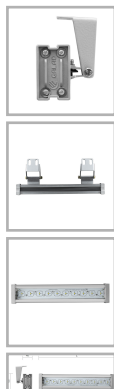

GALAD Bera LED-10-Wide/W3000

Код 07169

Особенности

- Максимально равномерное светораспределение за счет специальной вторичной оптики
- Комплектуется белыми и цветными монохромными светодиодами
- Возможность получения нескольких уровней яркости светового пятна на фасаде
- Высокая абразивостойкость и малая адгезия к загрязнению
- Возможность перемещения узла крепления вдоль паза
- Простота монтажа и обслуживания

Цвет

По умолчанию:
Серый

Характеристики

Электрические			
Номинальная мощность	10 Вт	Напряжение сети	230 ± 10% В
Частота питания	50 Гц	Кэффициент мощности, не менее	0,95
Класс защиты от поражения электрическим током	1		
Светотехнические			
Световой поток	760 лм	Световая отдача светильника	76 лм/Вт
Диапазон цветовой температуры	3000 К	Цветопередача	80
Тип КСС	Wide		
Параметры источника света			
Срок службы при температуре 25° С	100000 ч	Цветность светодиода	W
Эксплуатационные			
Тип источника света	СД	Количество основных источников света	1
Способ установки светильника	Пристраиваемый	Климатическое исполнение	У1
Температура эксплуатации	от -45°С до +40°С	Степень защиты светильника	IP65
Степень защиты электрического отсека	IP65	Степень защиты оптического отсека	IP65
Класс пожароопасности	П-III	Примечание	Без сквозной проводки. Есть аксессуары
Тип рассеивателя	прозрачный	Масса	1,7 кг
Габариты ДхШхВ	325x66x40 мм	Срок службы светильника	12 лет