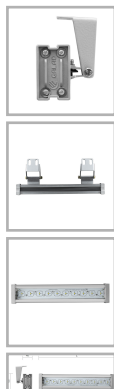

GALAD Bera LED-10-Spot/W3000

Код 07161

Особенности

- Максимально равномерное светораспределение за счет специальной вторичной оптики
- Комплектуется белыми и цветными монохромными светодиодами
- Возможность получения нескольких уровней яркости светового пятна на фасаде
- Высокая абразивостойкость и малая адгезия к загрязнению
- Возможность перемещения узла крепления вдоль паза
- Простота монтажа и обслуживания

Цвет

По умолчанию:
Серый

Характеристики

| Электрические | | | |
|---|-------------------|--------------------------------------|--|
| Номинальная мощность | 10 Вт | Напряжение сети | 230 ± 10% В |
| Частота питания | 50 Гц | Кэффициент мощности, не менее | 0,95 |
| Класс защиты от поражения электрическим током | 1 | | |
| Светотехнические | | | |
| Световой поток | 760 лм | Световая отдача светильника | 76 лм/Вт |
| Диапазон цветовой температуры | 3000 К | Цветопередача | 80 |
| Тип КСС | Spot | | |
| Параметры источника света | | | |
| Срок службы при температуре 25° С | 100000 ч | Цветность светодиода | W |
| Эксплуатационные | | | |
| Тип источника света | СД | Количество основных источников света | 1 |
| Способ установки светильника | Пристраиваемый | Климатическое исполнение | У1 |
| Температура эксплуатации | от -45°С до +40°С | Степень защиты светильника | IP65 |
| Степень защиты электрического отсека | IP65 | Степень защиты оптического отсека | IP65 |
| Класс пожароопасности | П-III | Примечание | Без сквозной проводки. Есть аксессуары |
| Тип рассеивателя | прозрачный | Масса | 1,7 кг |
| Габариты ДхШхВ | 325х66х40 мм | Срок службы светильника | 12 лет |