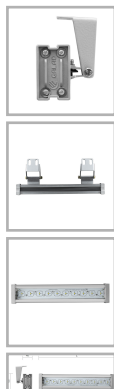

## GALAD Bera LED-10-Extra Wide/W4000

Код 07175

### Особенности

- Максимально равномерное светораспределение за счет специальной вторичной оптики
- Комплектуется белыми и цветными монохромными светодиодами
- Возможность получения нескольких уровней яркости светового пятна на фасаде
- Высокая абразивостойкость и малая адгезия к загрязнению
- Возможность перемещения узла крепления вдоль паза
- Простота монтажа и обслуживания