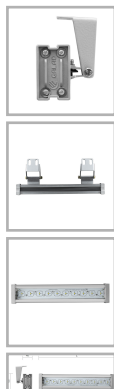

GALAD Bera LED-10-Extra Wide/W3000

Код 07174

Особенности

- Максимально равномерное светораспределение за счет специальной вторичной оптики
- Комплектуется белыми и цветными монохромными светодиодами
- Возможность получения нескольких уровней яркости светового пятна на фасаде
- Высокая абразивостойкость и малая адгезия к загрязнению
- Возможность перемещения узла крепления вдоль паза
- Простота монтажа и обслуживания

Цвет

По умолчанию:
Серый

Характеристики

Электрические			
Номинальная мощность	10 Вт	Напряжение сети	230 ± 10% В
Частота питания	50 Гц	Кэффициент мощности, не менее	0,95
Класс защиты от поражения электрическим током	1		
Светотехнические			
Световой поток	760 лм	Световая отдача светильника	76 лм/Вт
Диапазон цветовой температуры	3000 К	Цветопередача	80
Тип КСС	Extra Wide		
Параметры источника света			
Срок службы при температуре 25° С	100000 ч	Цветность светодиода	W
Эксплуатационные			
Тип источника света	СД	Количество основных источников света	1
Способ установки светильника	Пристраиваемый	Климатическое исполнение	У1
Температура эксплуатации	от -45°С до +40°С	Степень защиты светильника	IP65
Степень защиты электрического отсека	IP65	Степень защиты оптического отсека	IP65
Класс пожароопасности	П-III	Примечание	Без сквозной проводки. Есть аксессуары
Тип рассеивателя	прозрачный	Масса	1,7 кг
Габариты ДхШхВ	325x66x40 мм	Срок службы светильника	12 лет