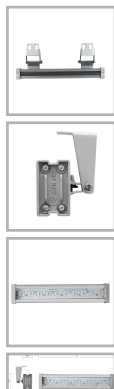

## GALAD Bera LED-10-Extra Wide/W3000 622

Код 08586

### Особенности

- Максимально равномерное светораспределение за счет специальной вторичной оптики
- Комплектуется белыми и цветными монохромными светодиодами
- Возможность получения нескольких уровней яркости светового пятна на фасаде
- Высокая абразивостойкость и малая адгезия к загрязнению
- Возможность перемещения узла крепления вдоль паза
- Простота монтажа и обслуживания